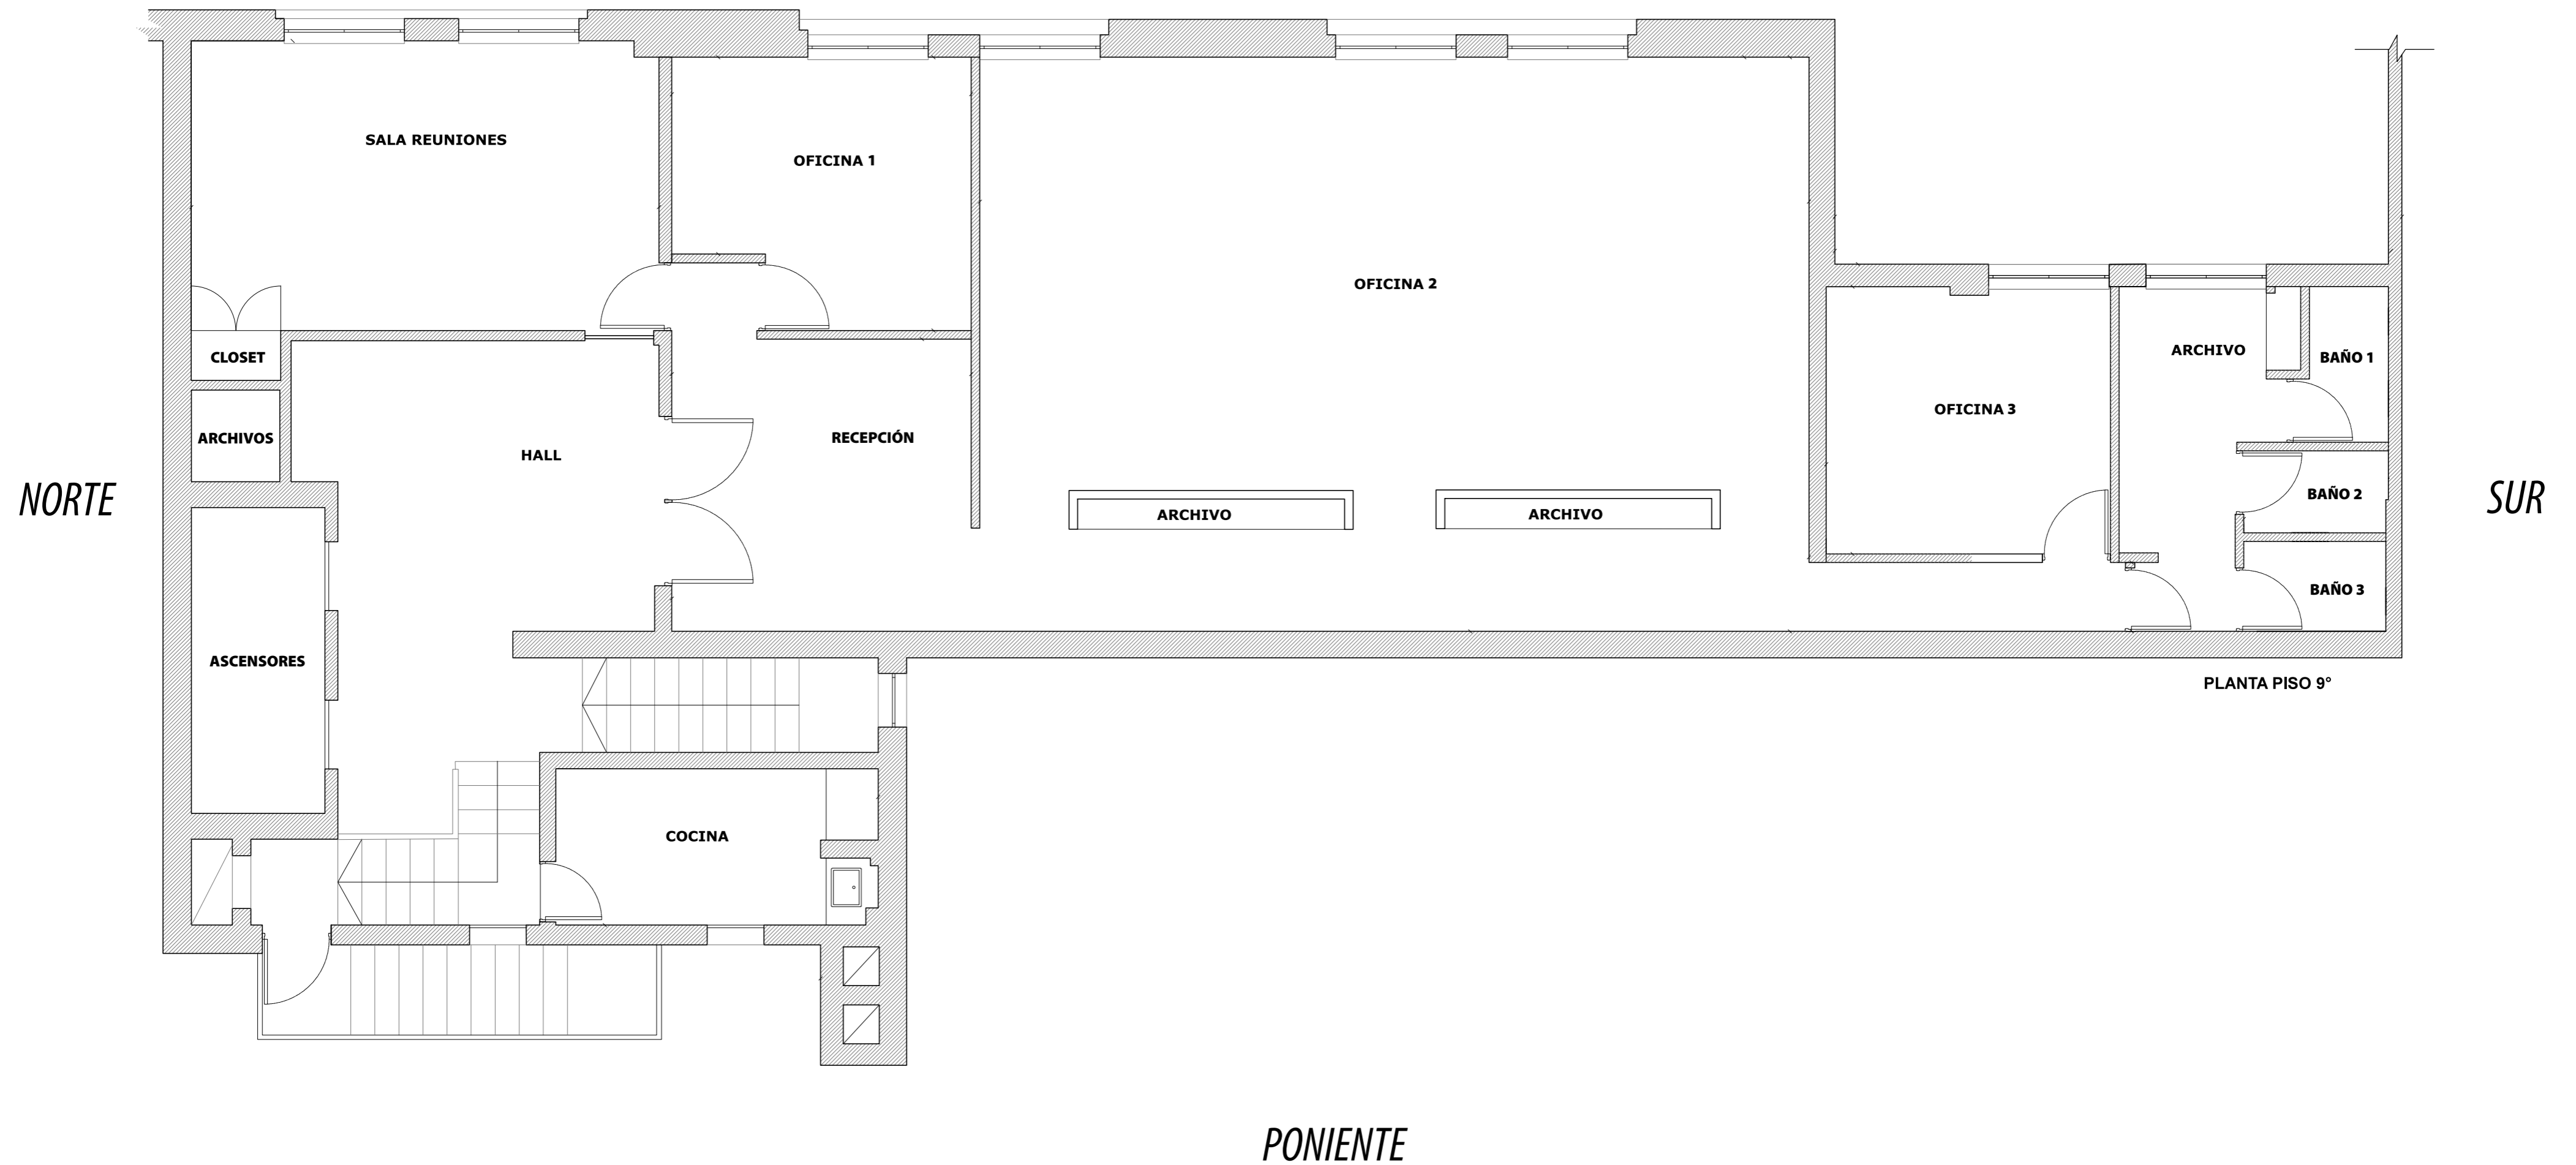

ORIENTE

**Dirección:** Nataniel Cox 47, piso 9. Santiago **Superficie:** 210 mt<sup>2</sup>

Amplia oficina remodelada piso de porcelanato de alto tráfico, red eléctrica trifásica actualizada, ventanas con termo panel, aires acondicionados, amplio espacio común, única en su piso con acceso exclusivo. Vista Oriente en diagonal a La Moneda.