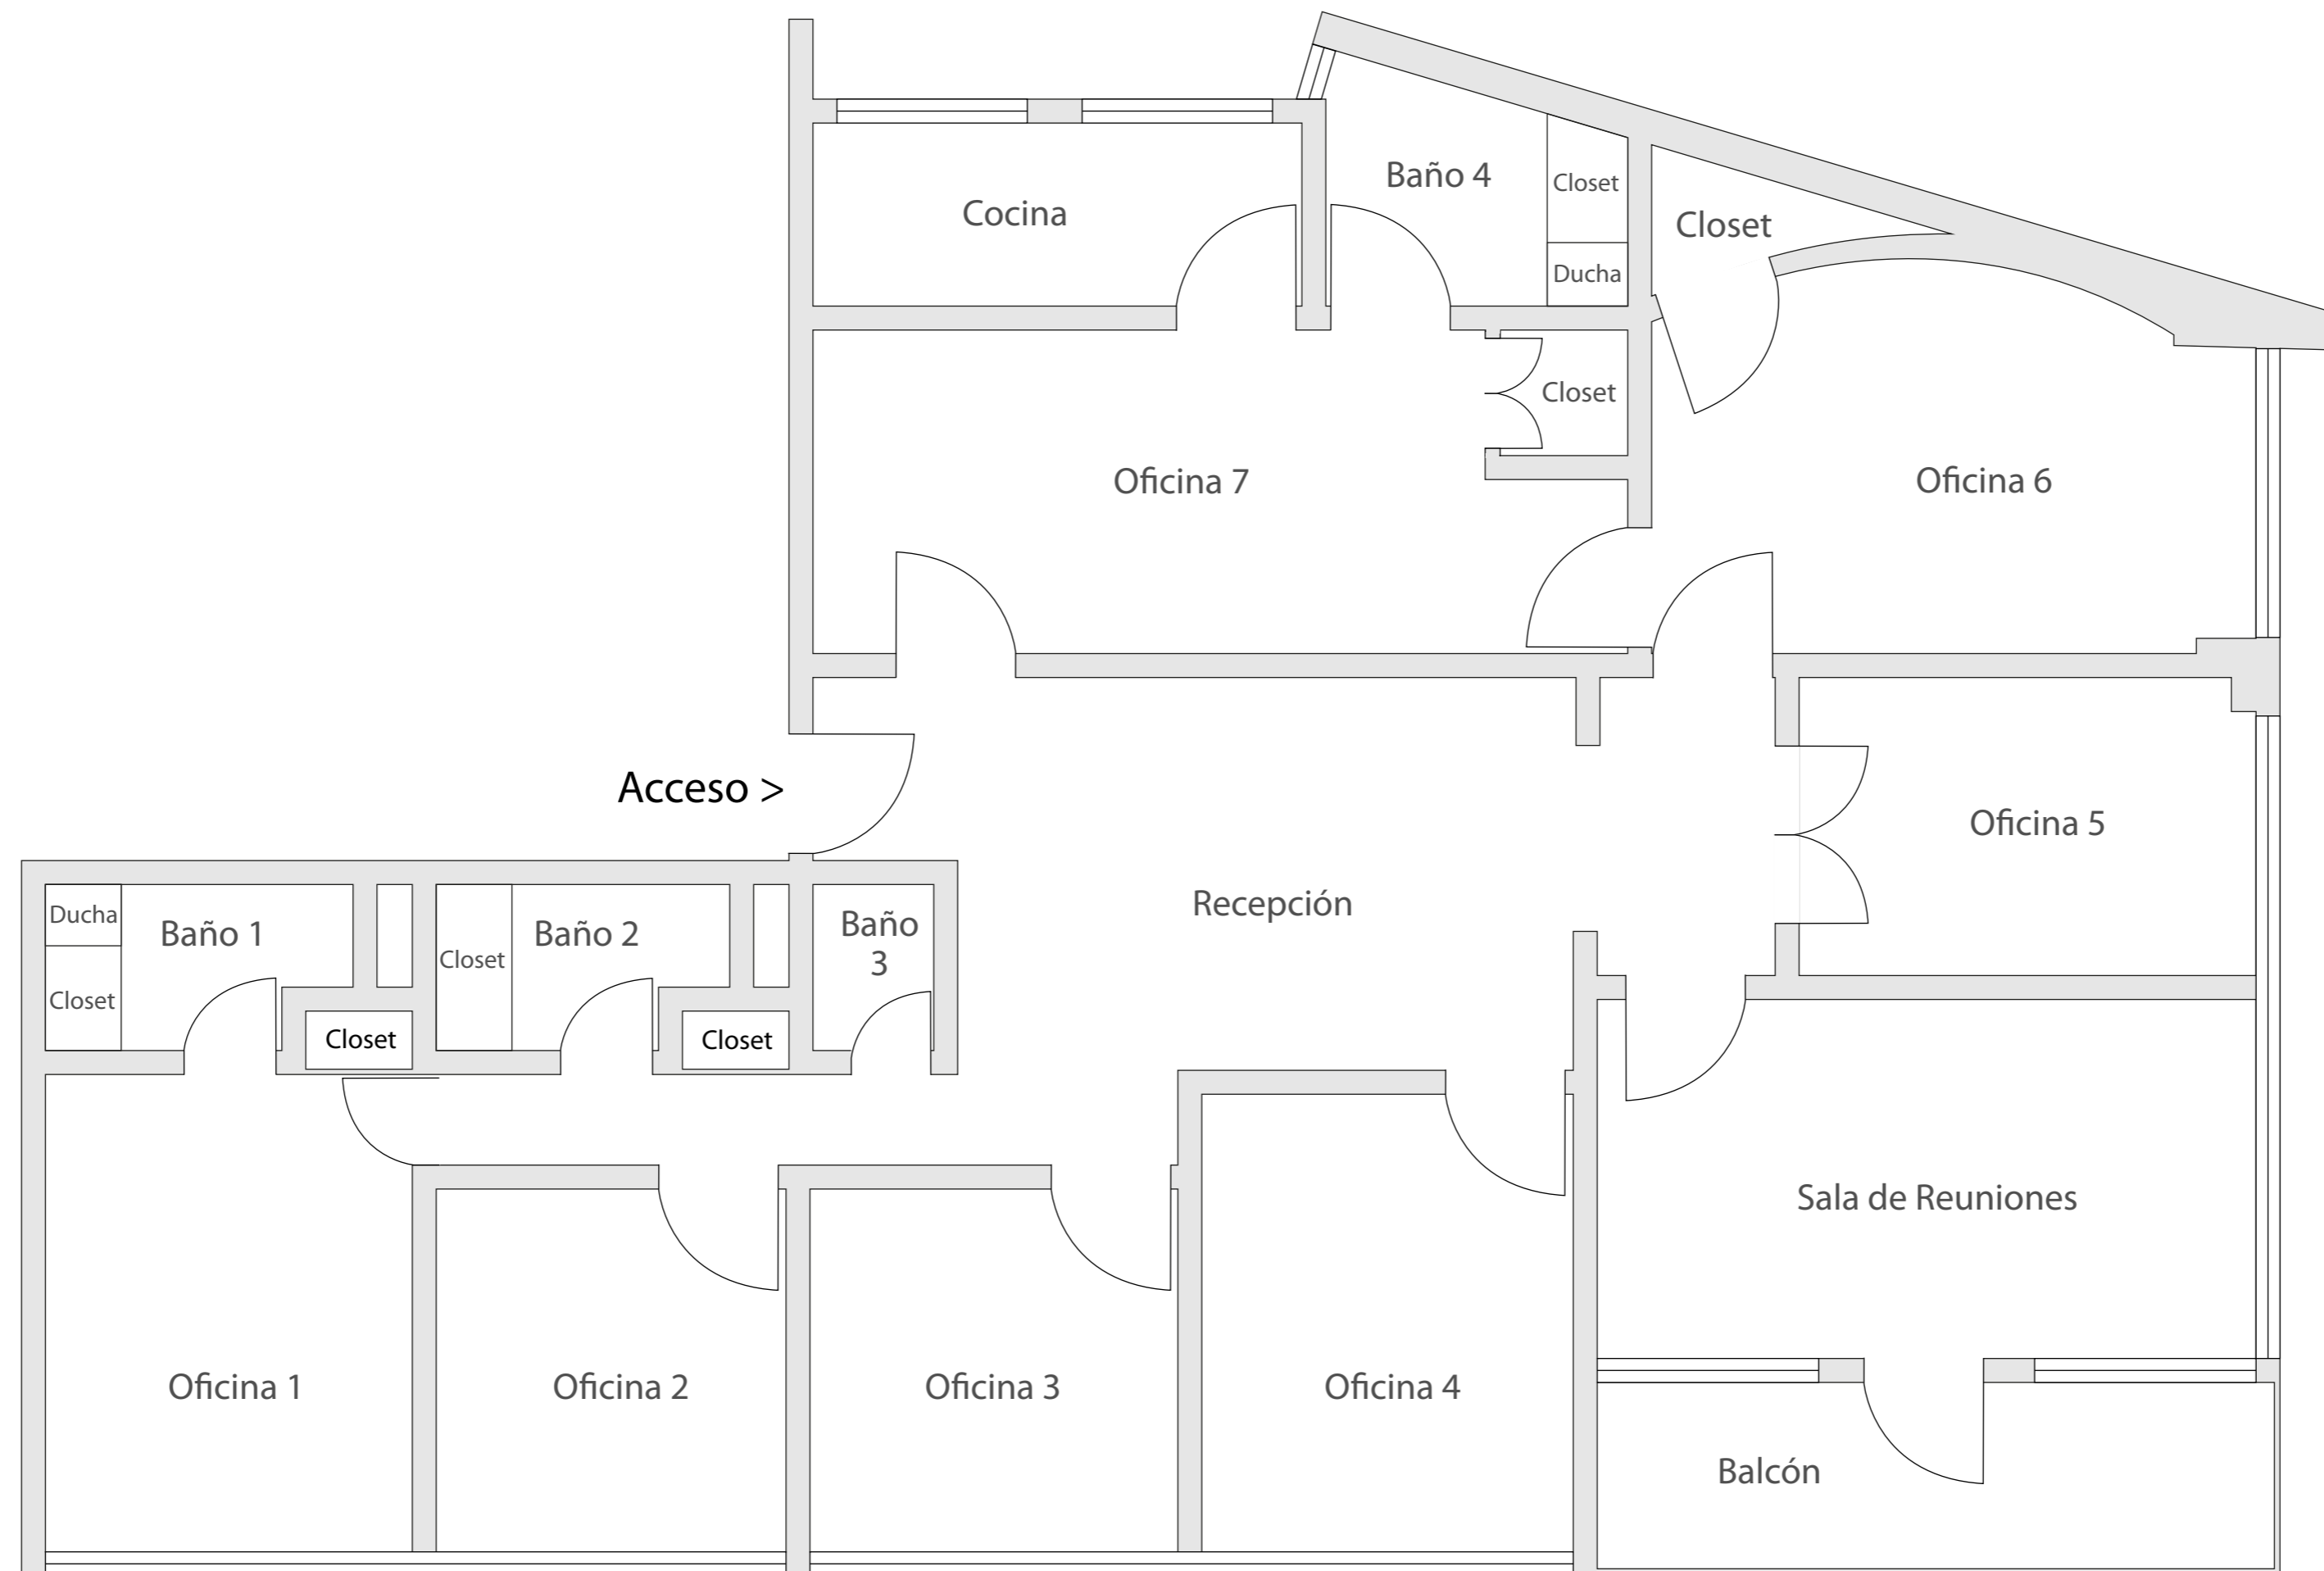

PONIENTE

SUR

NORTE

(Ismael Valdés Vergara)
Museo Bellas Artes

ORIENTE
(José Miguel de la Barra)

Dirección: José Miguel de la Barra 536, Oficina 403. **Superficie:** 219 mt²

Preciosa oficina frente al Museo de Bellas Artes. Piso de parquet, aire acondicionado. Ideal para comunidad de techo con 8 privados. Vista directa al Museo Bellas Artes.