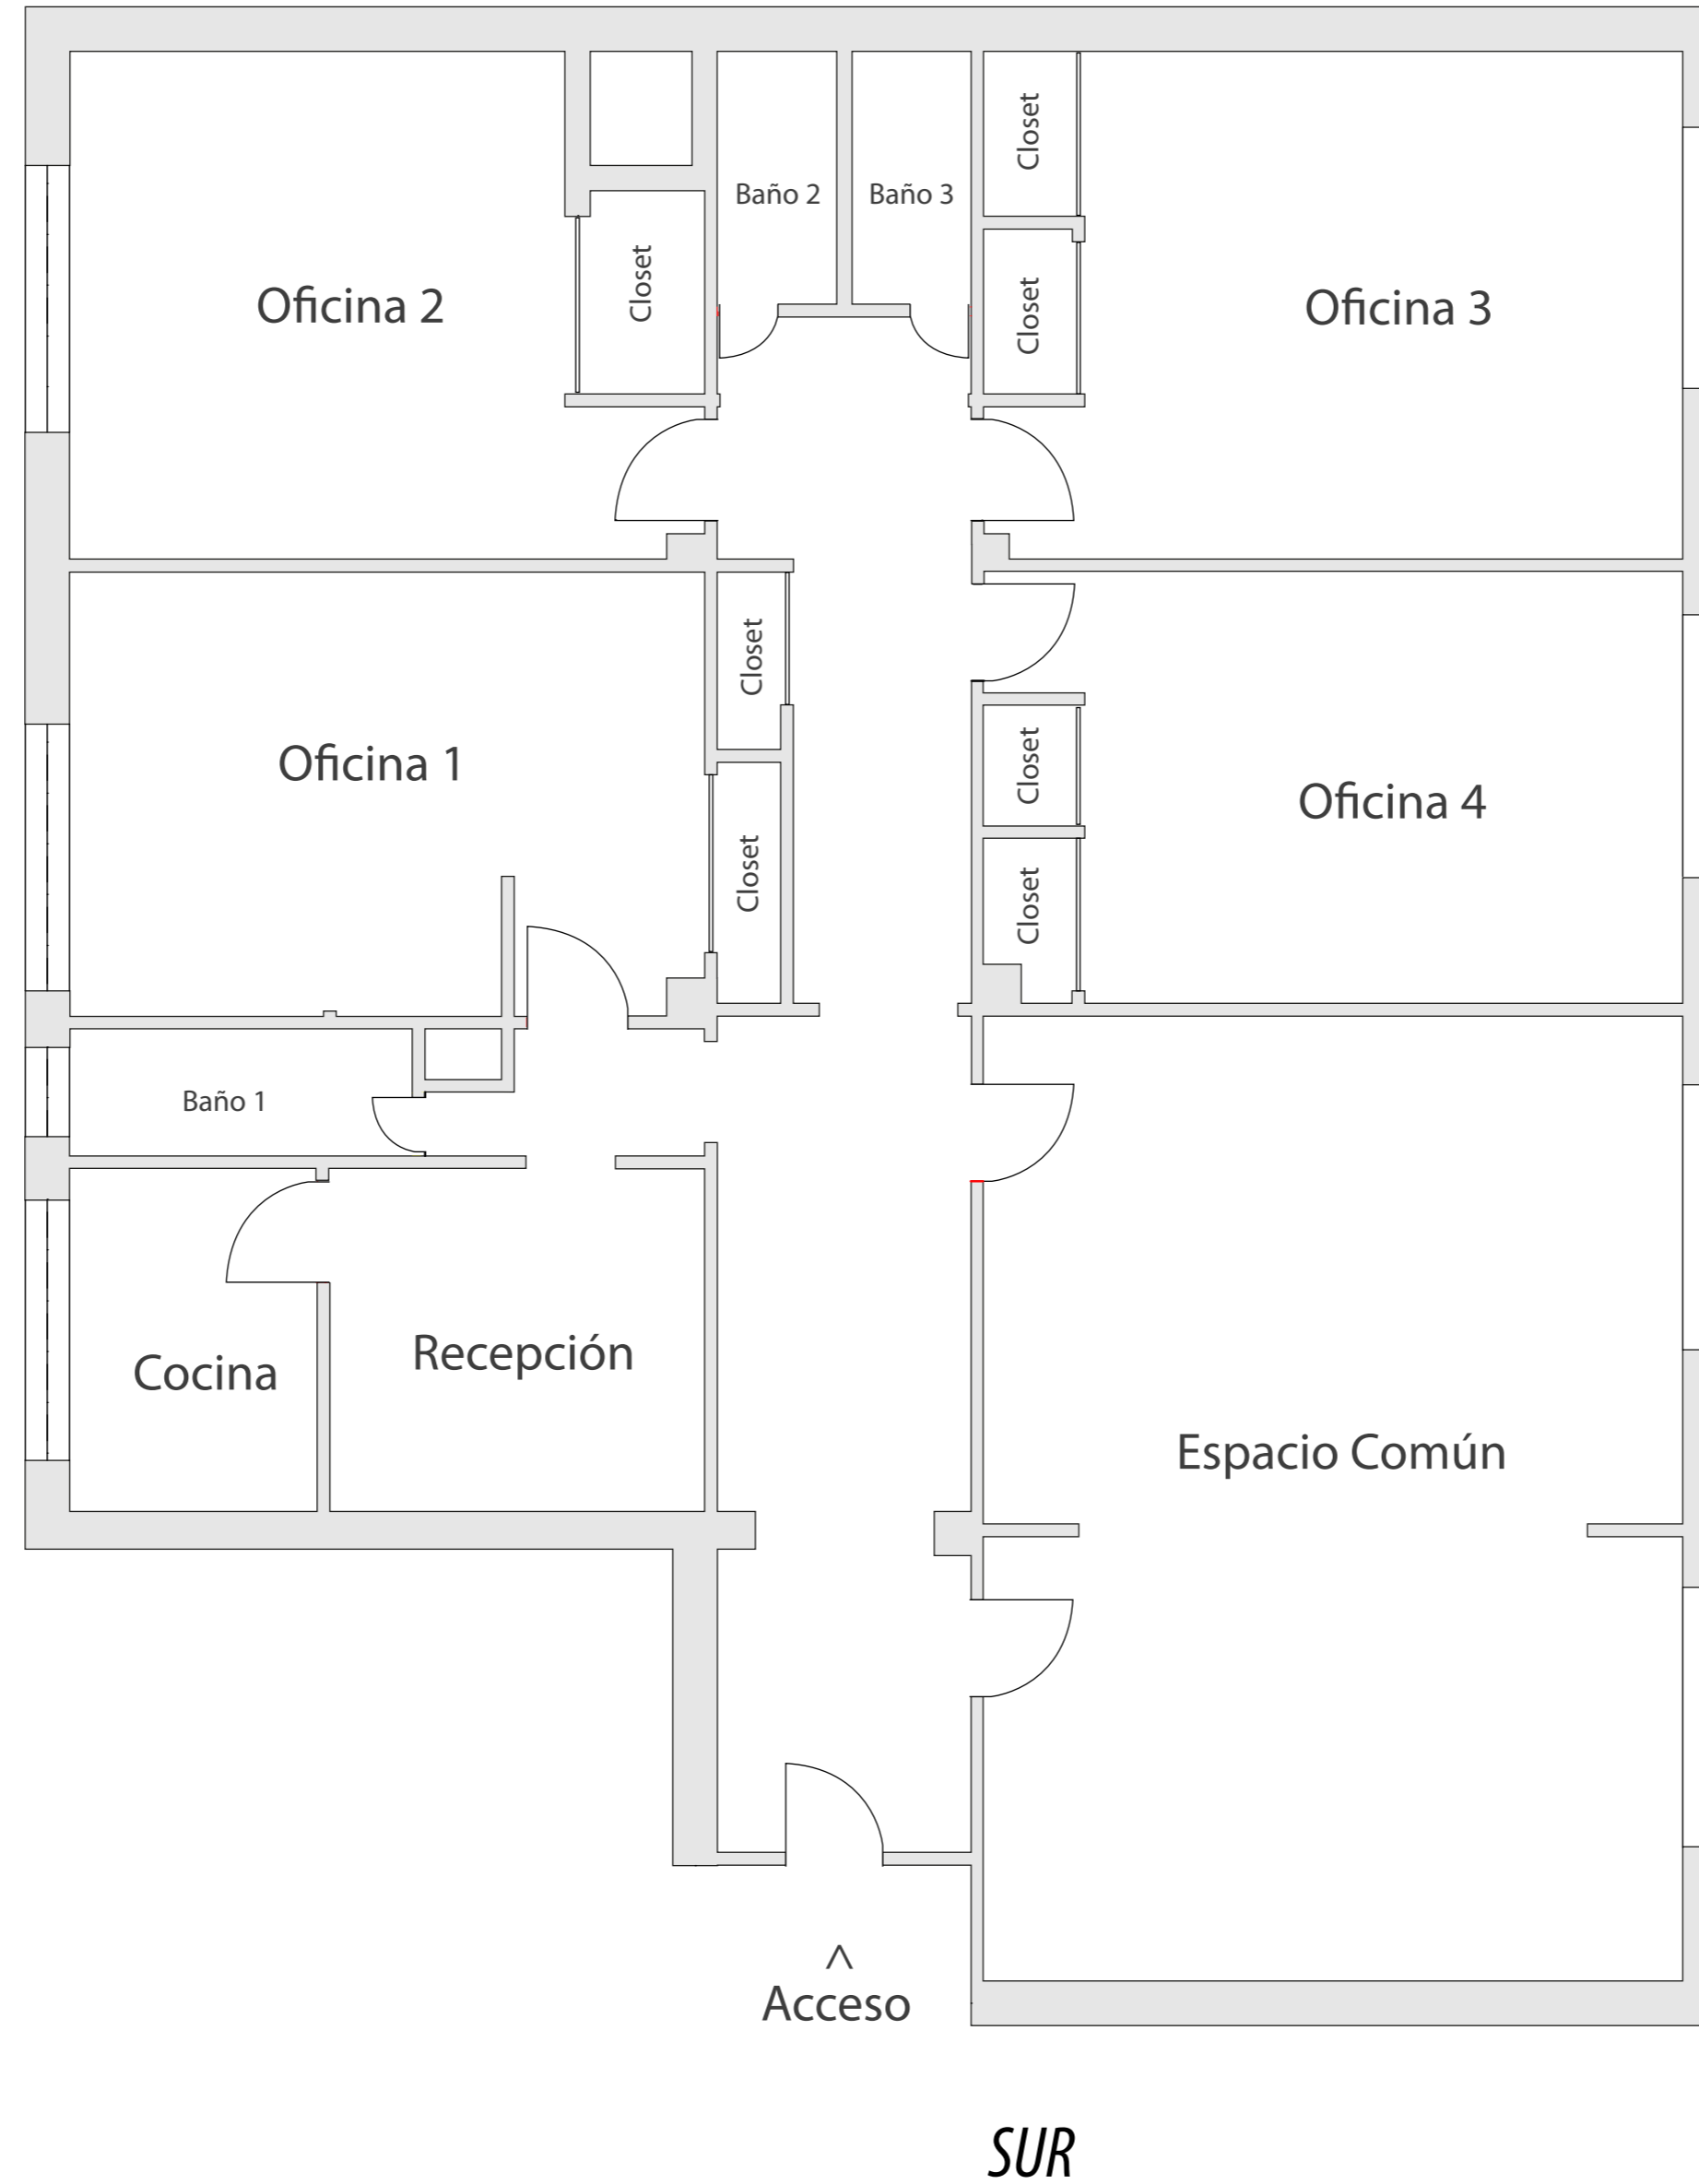

PONIENTE

NORTE

ORIENTE
(Paseo Bulnes)

Dirección: Bulnes 377, Oficina 607 , Santiago. **Superficie:** 183 mt2

Gran oficina de 183 mt2, remodelada. Pisos vinílicos de calidad y porcelanatos en cocina y baños. Aires acondicionados. 4 privados más espacio común de trabajo muy amplio. Espacio para Recepción o sala de servidores. Vista a Paseo Bulnes cerca de Parque Almagro. Edificio ubicado en Comunidad de Interés Patrimonial en muy buenas condiciones de mantención.