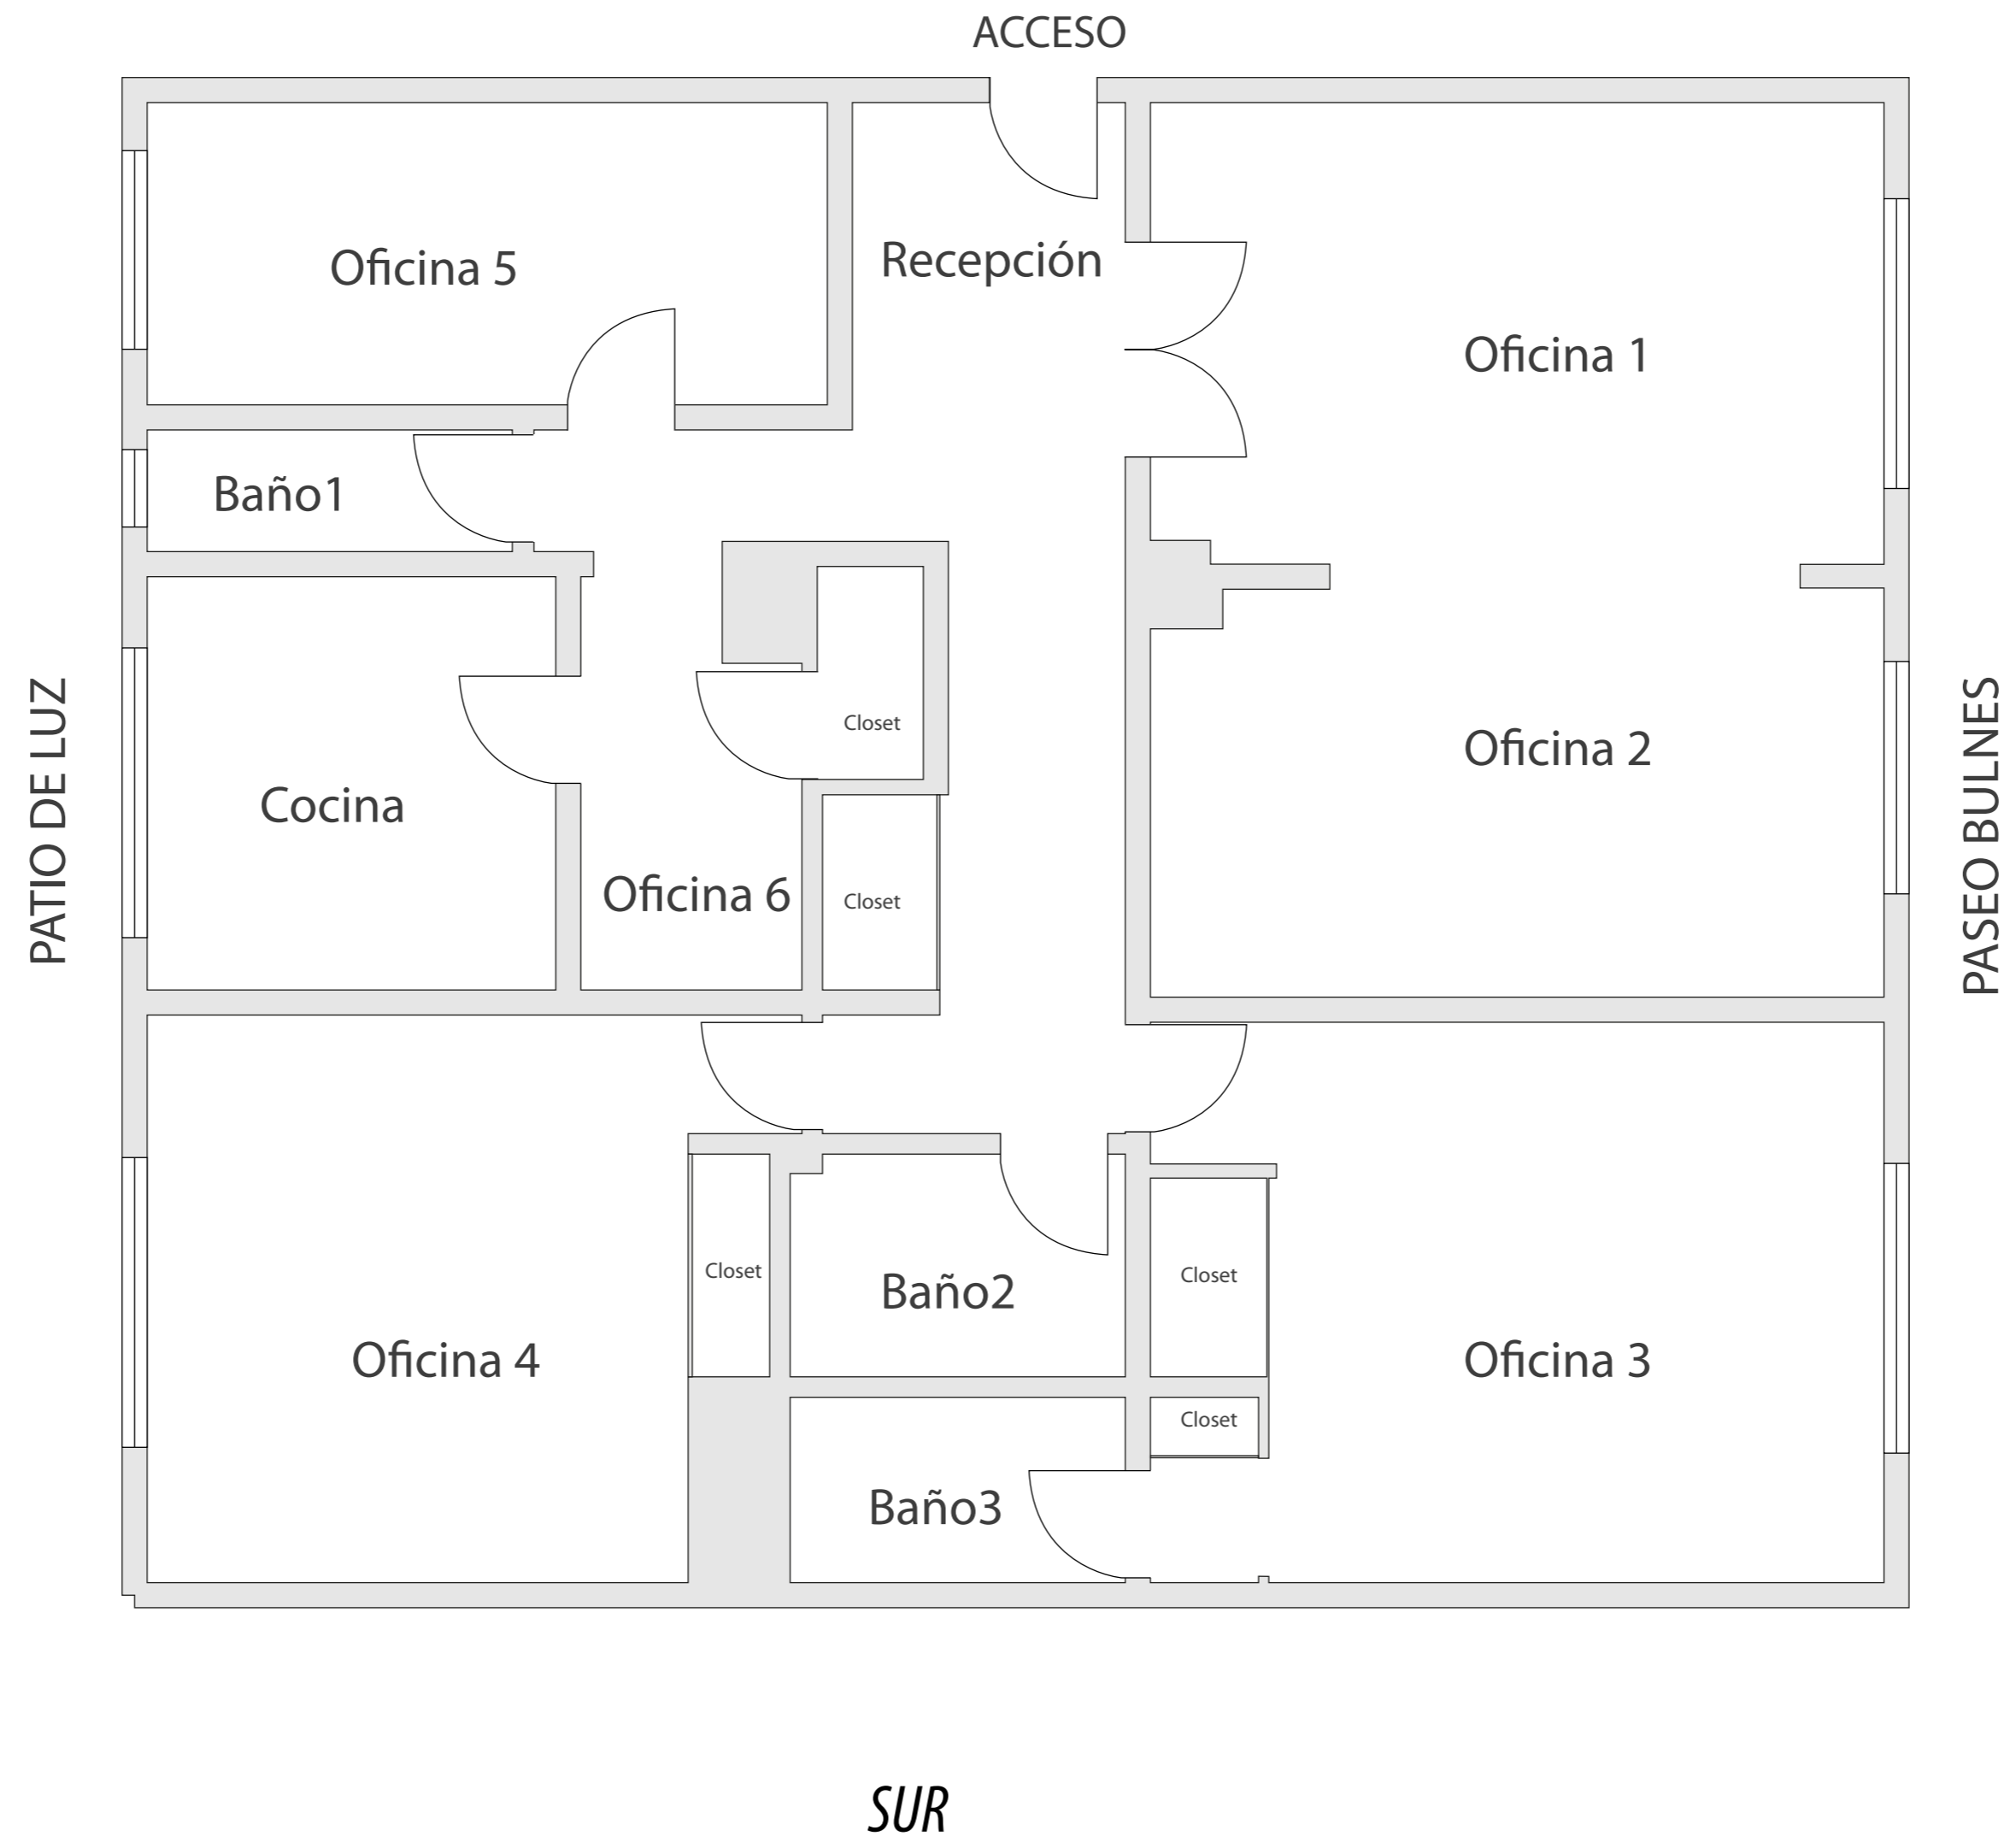

PONIENTE

NORTE

ORIENTE

**Dirección:** Bulnes 351, Oficina 208 , Santiago. **Superficie:** 152mt2

Excelente oficina remodelada, piso parqué, 5 privados, espacio para recepción, 3 baños y vista al Paseo Bulnes. Edificio cercano a Parque Almagro.