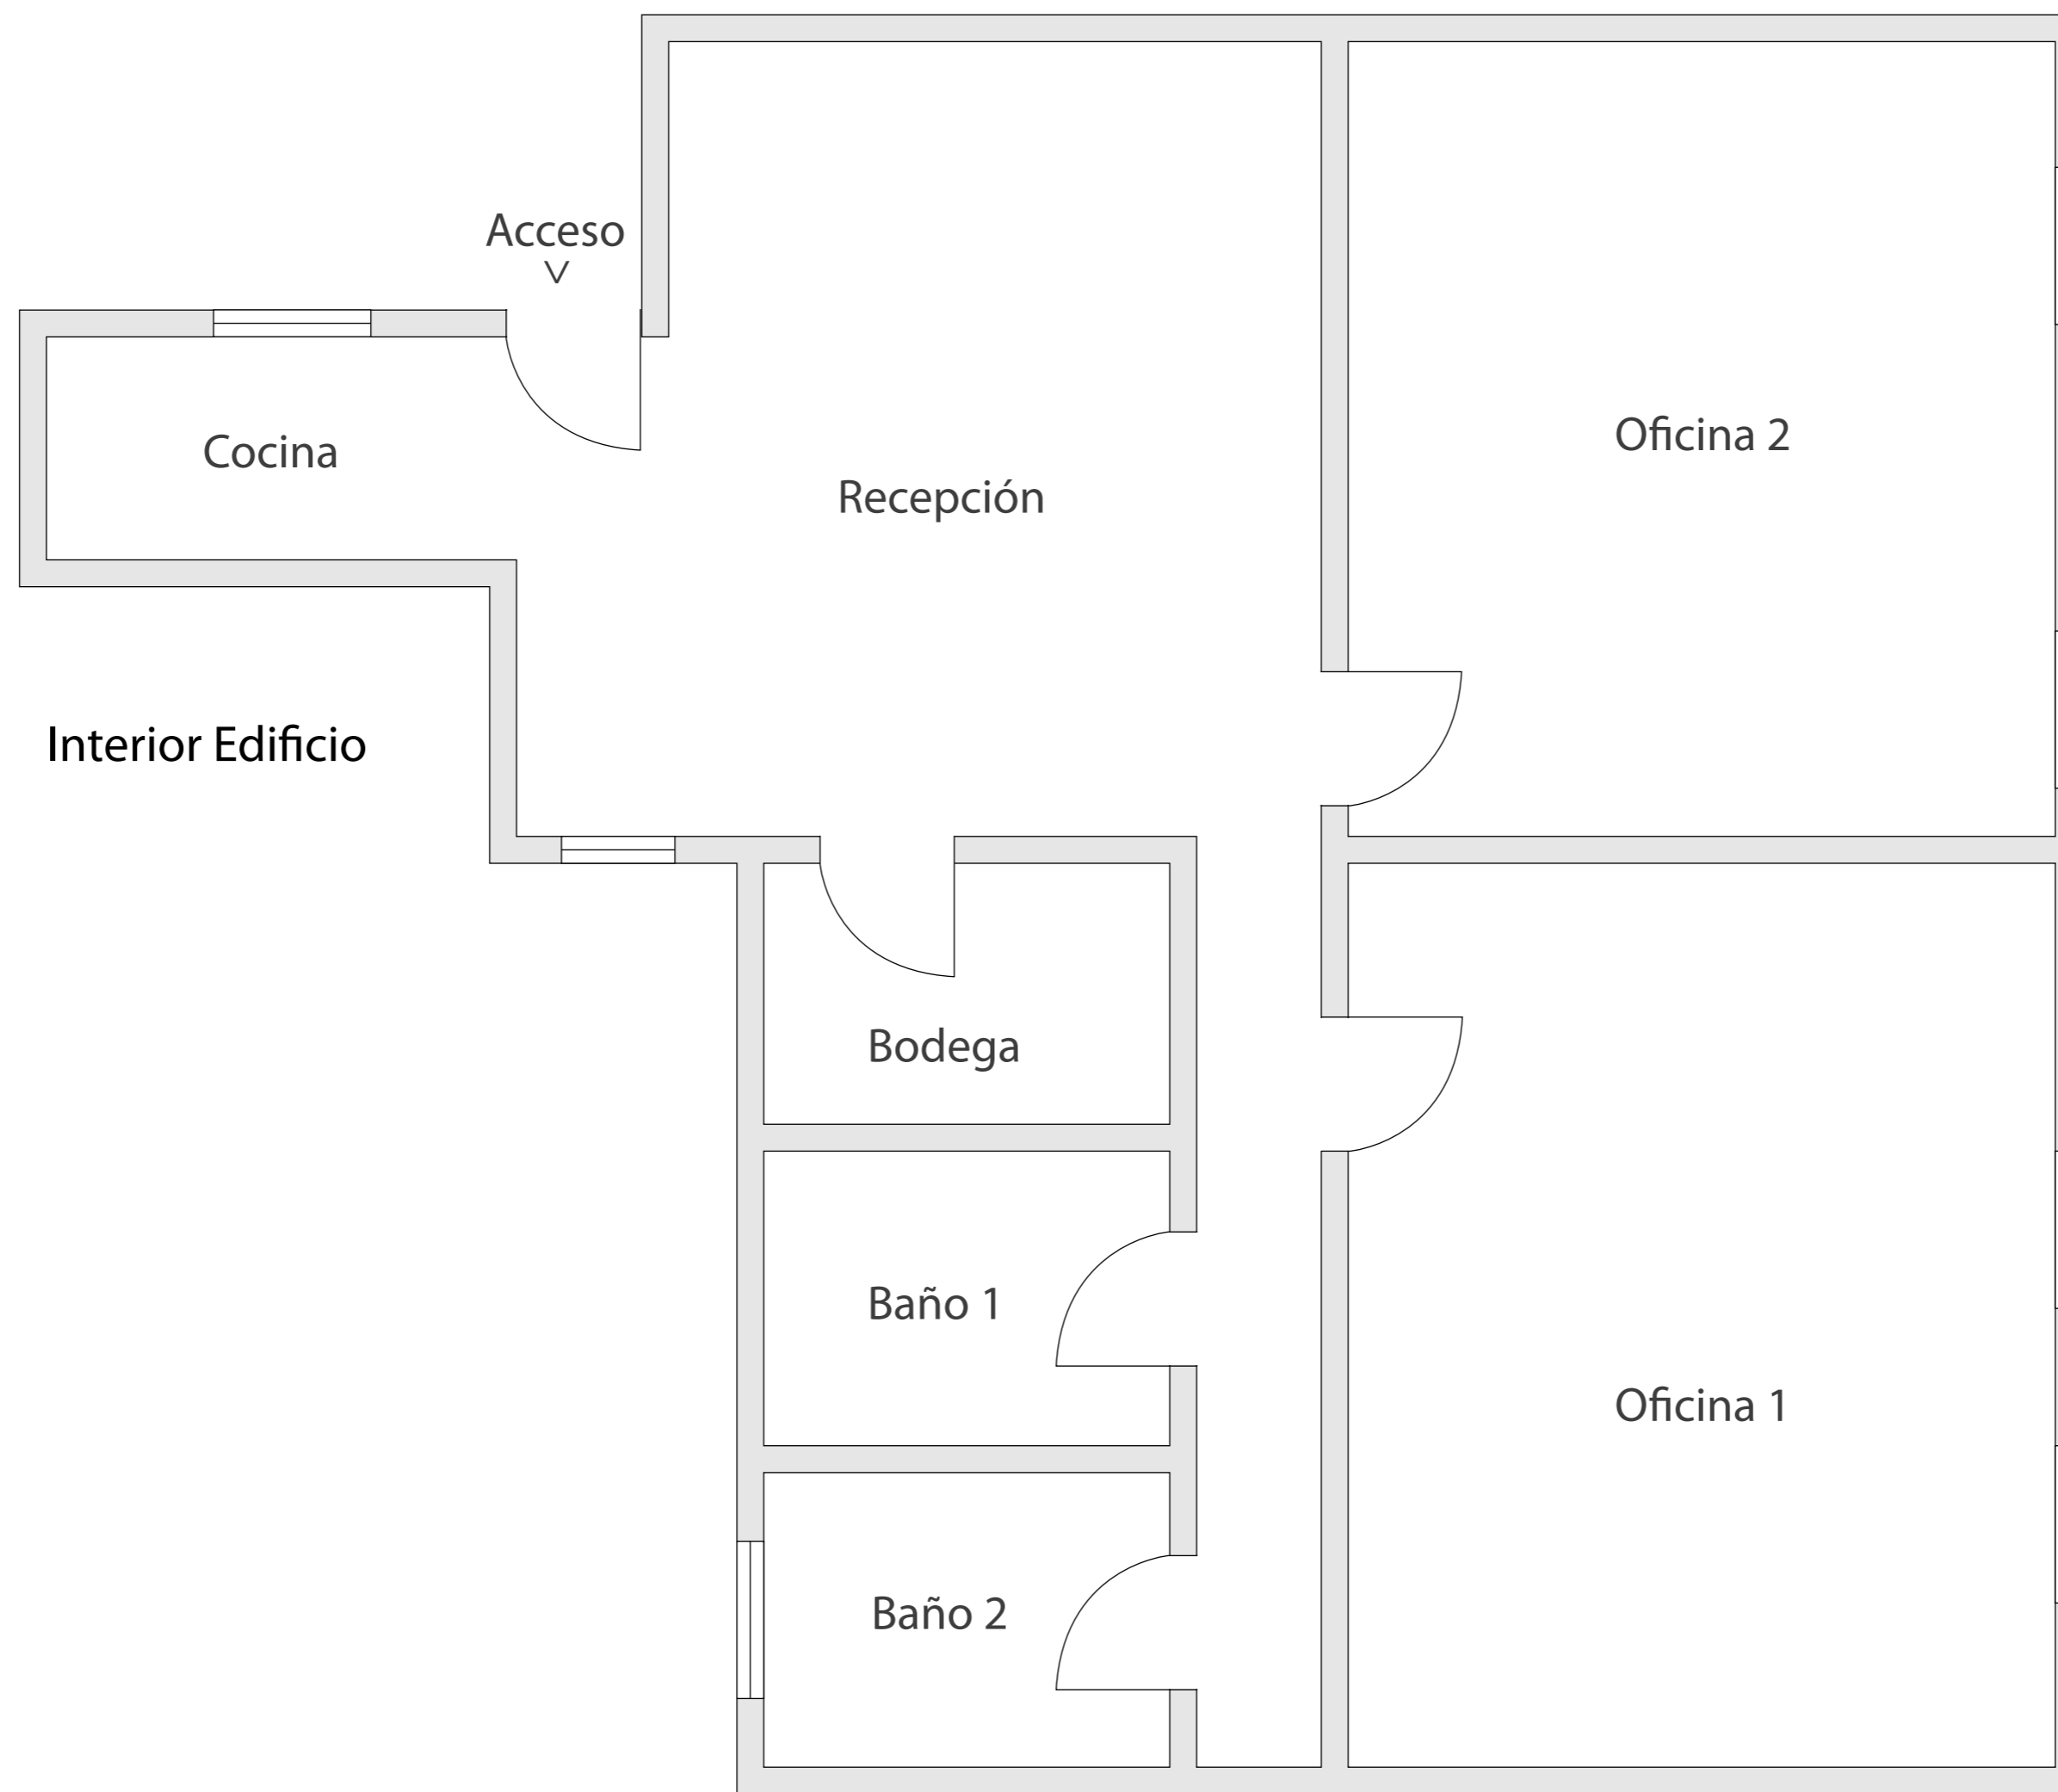

NORTE
(Monjitas)

PONIENTE

ORIENTE
(Pasaje Phillips)

SUR

Dirección: Phillips 16, Oficina I. **Superficie:** 94,1 mt²

Oficina en Pasaje Phillips detrás del Portal Bulnes en sector Plaza de Armas. El edificio fue remodelado hace 5 años recuperando sus detalles patrimoniales. 2 privados, cocina, recepción, dos baños. Pisos de parquet, Aire acondicionado.