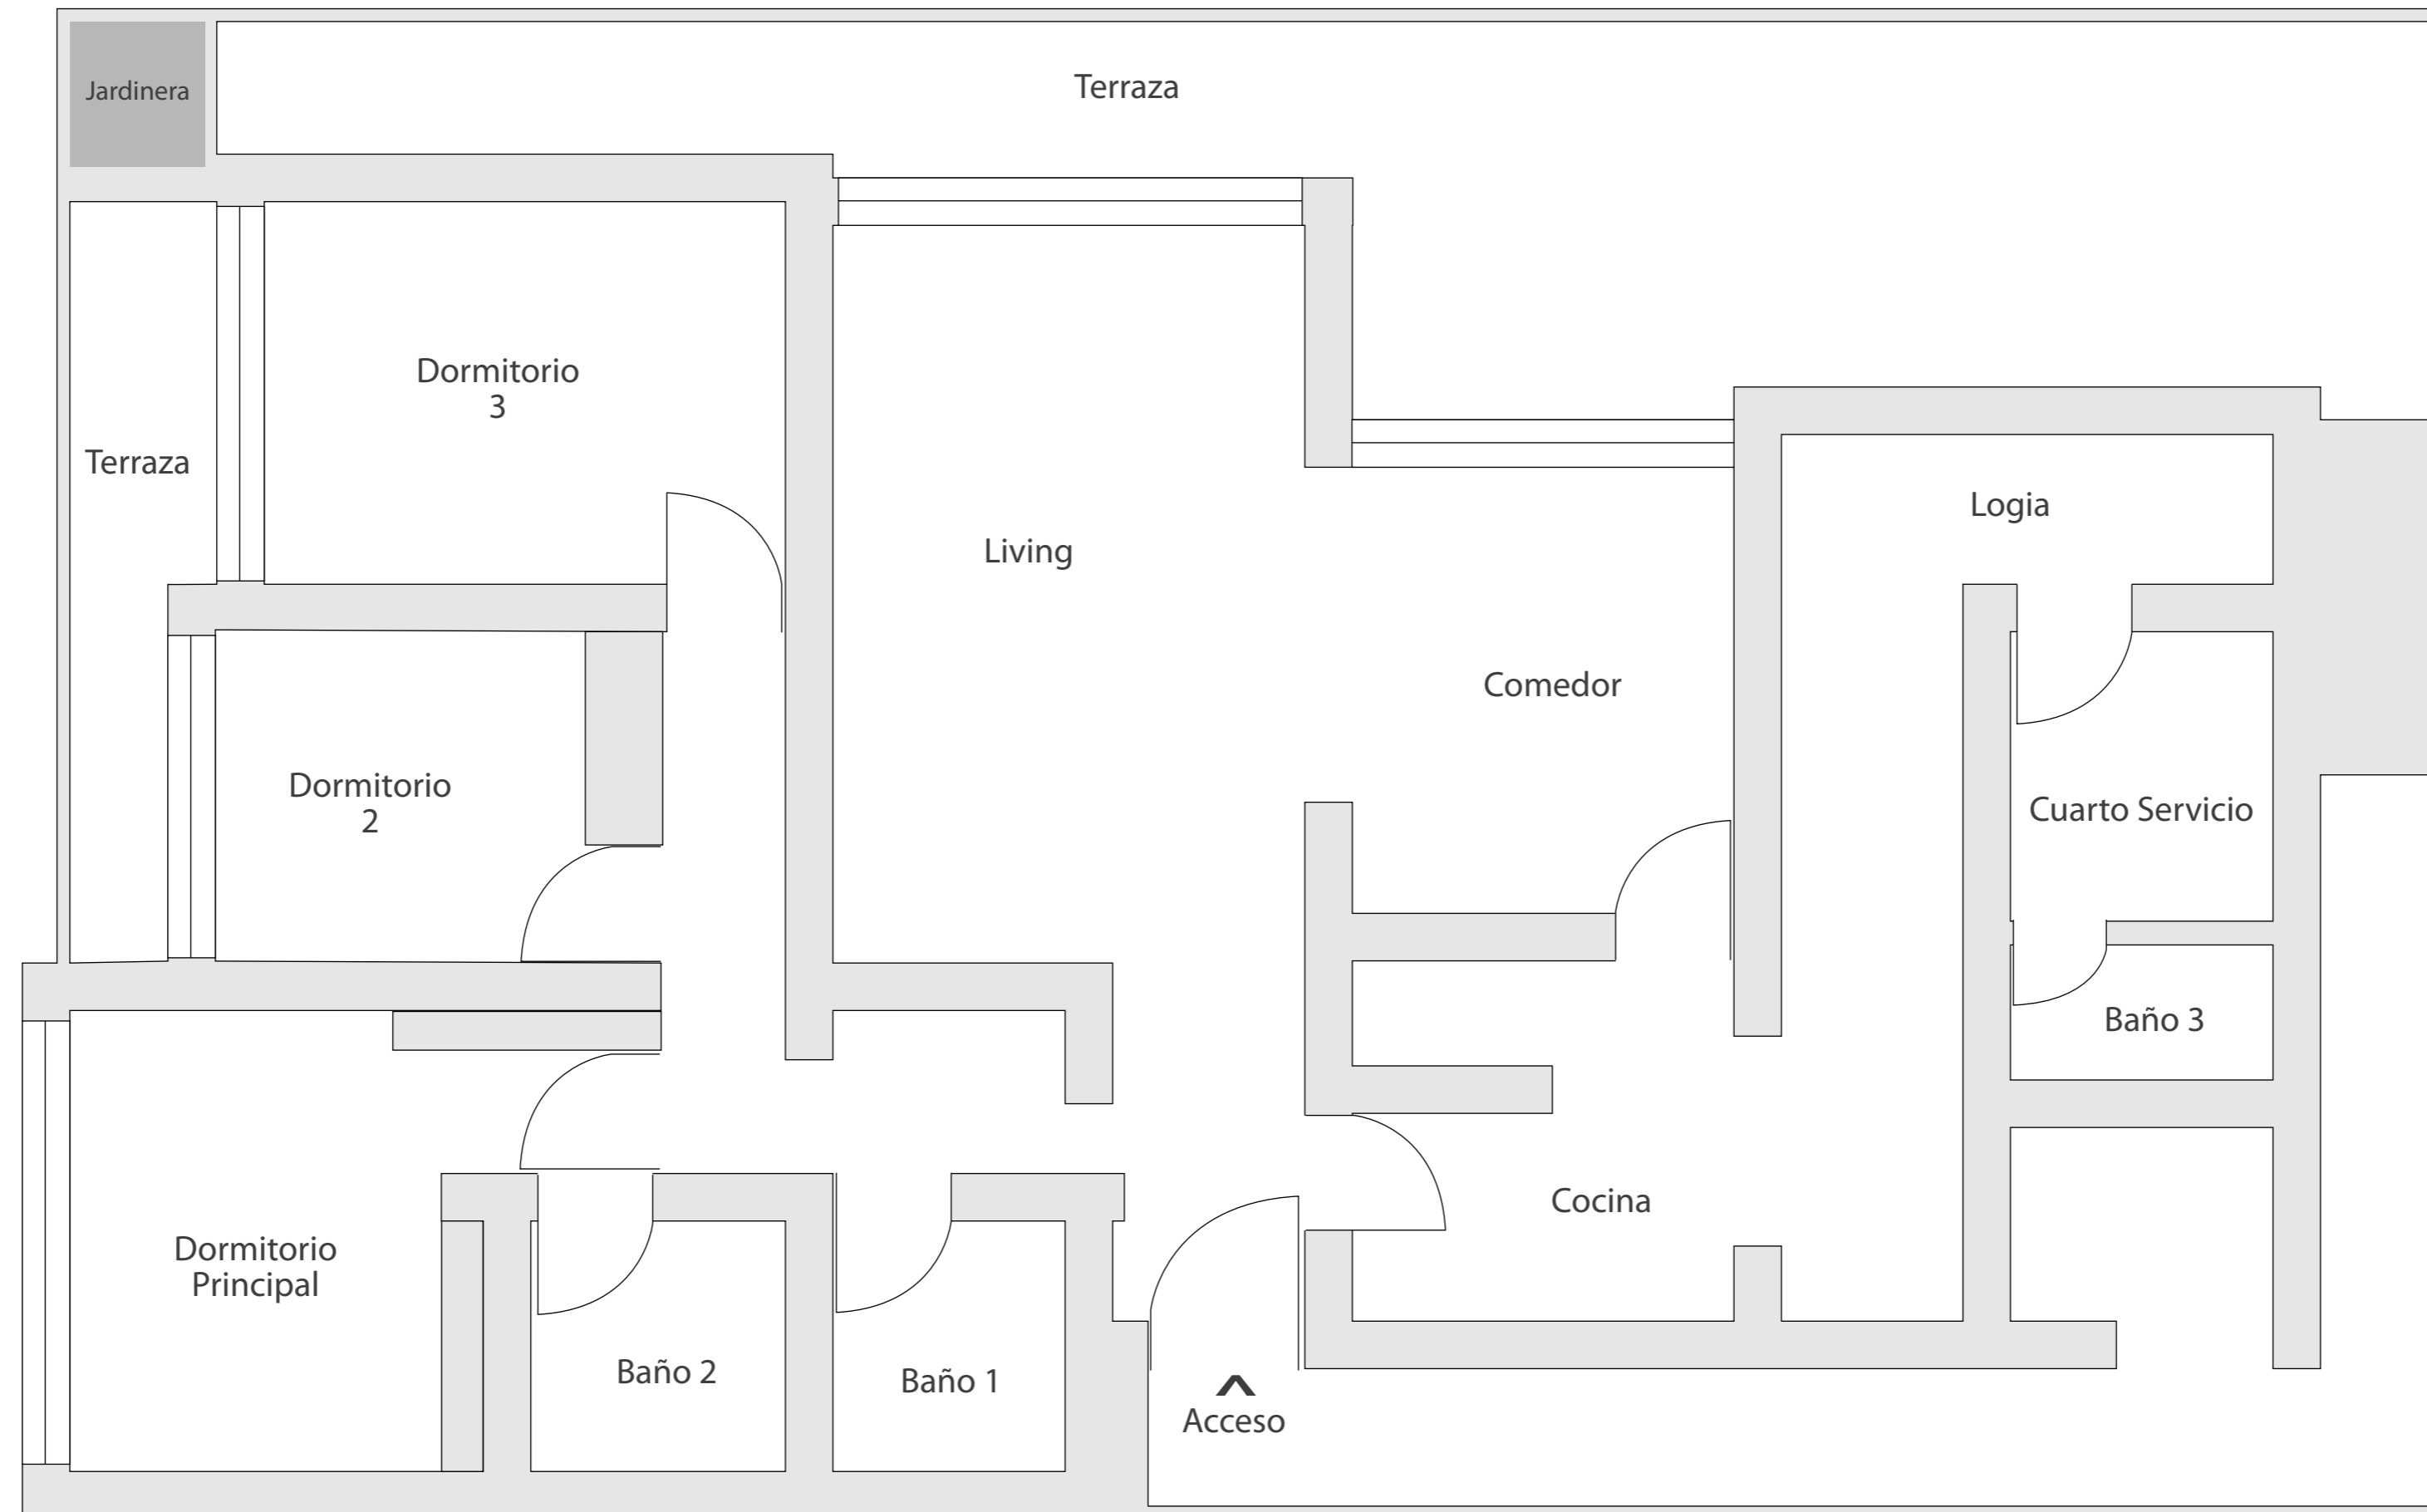

ORIENTE

NORTE

SUR

PONIENTE

Dirección: Hernando de Aguirre 368, D.141 **Superficie:** 140 mt2

Gran departamento 140 m2 en el piso 14 de un edificio tradicional de Providencia. En excelente ubicación a 3 cuadras del Metro Tobalaba en calle Hernando de Aguirre, 3 dormitorios, 2 baños más dependencias de servicio completas. Amplias terrazas con vista oriente despejada. Conserjería, estacionamiento y bodega.