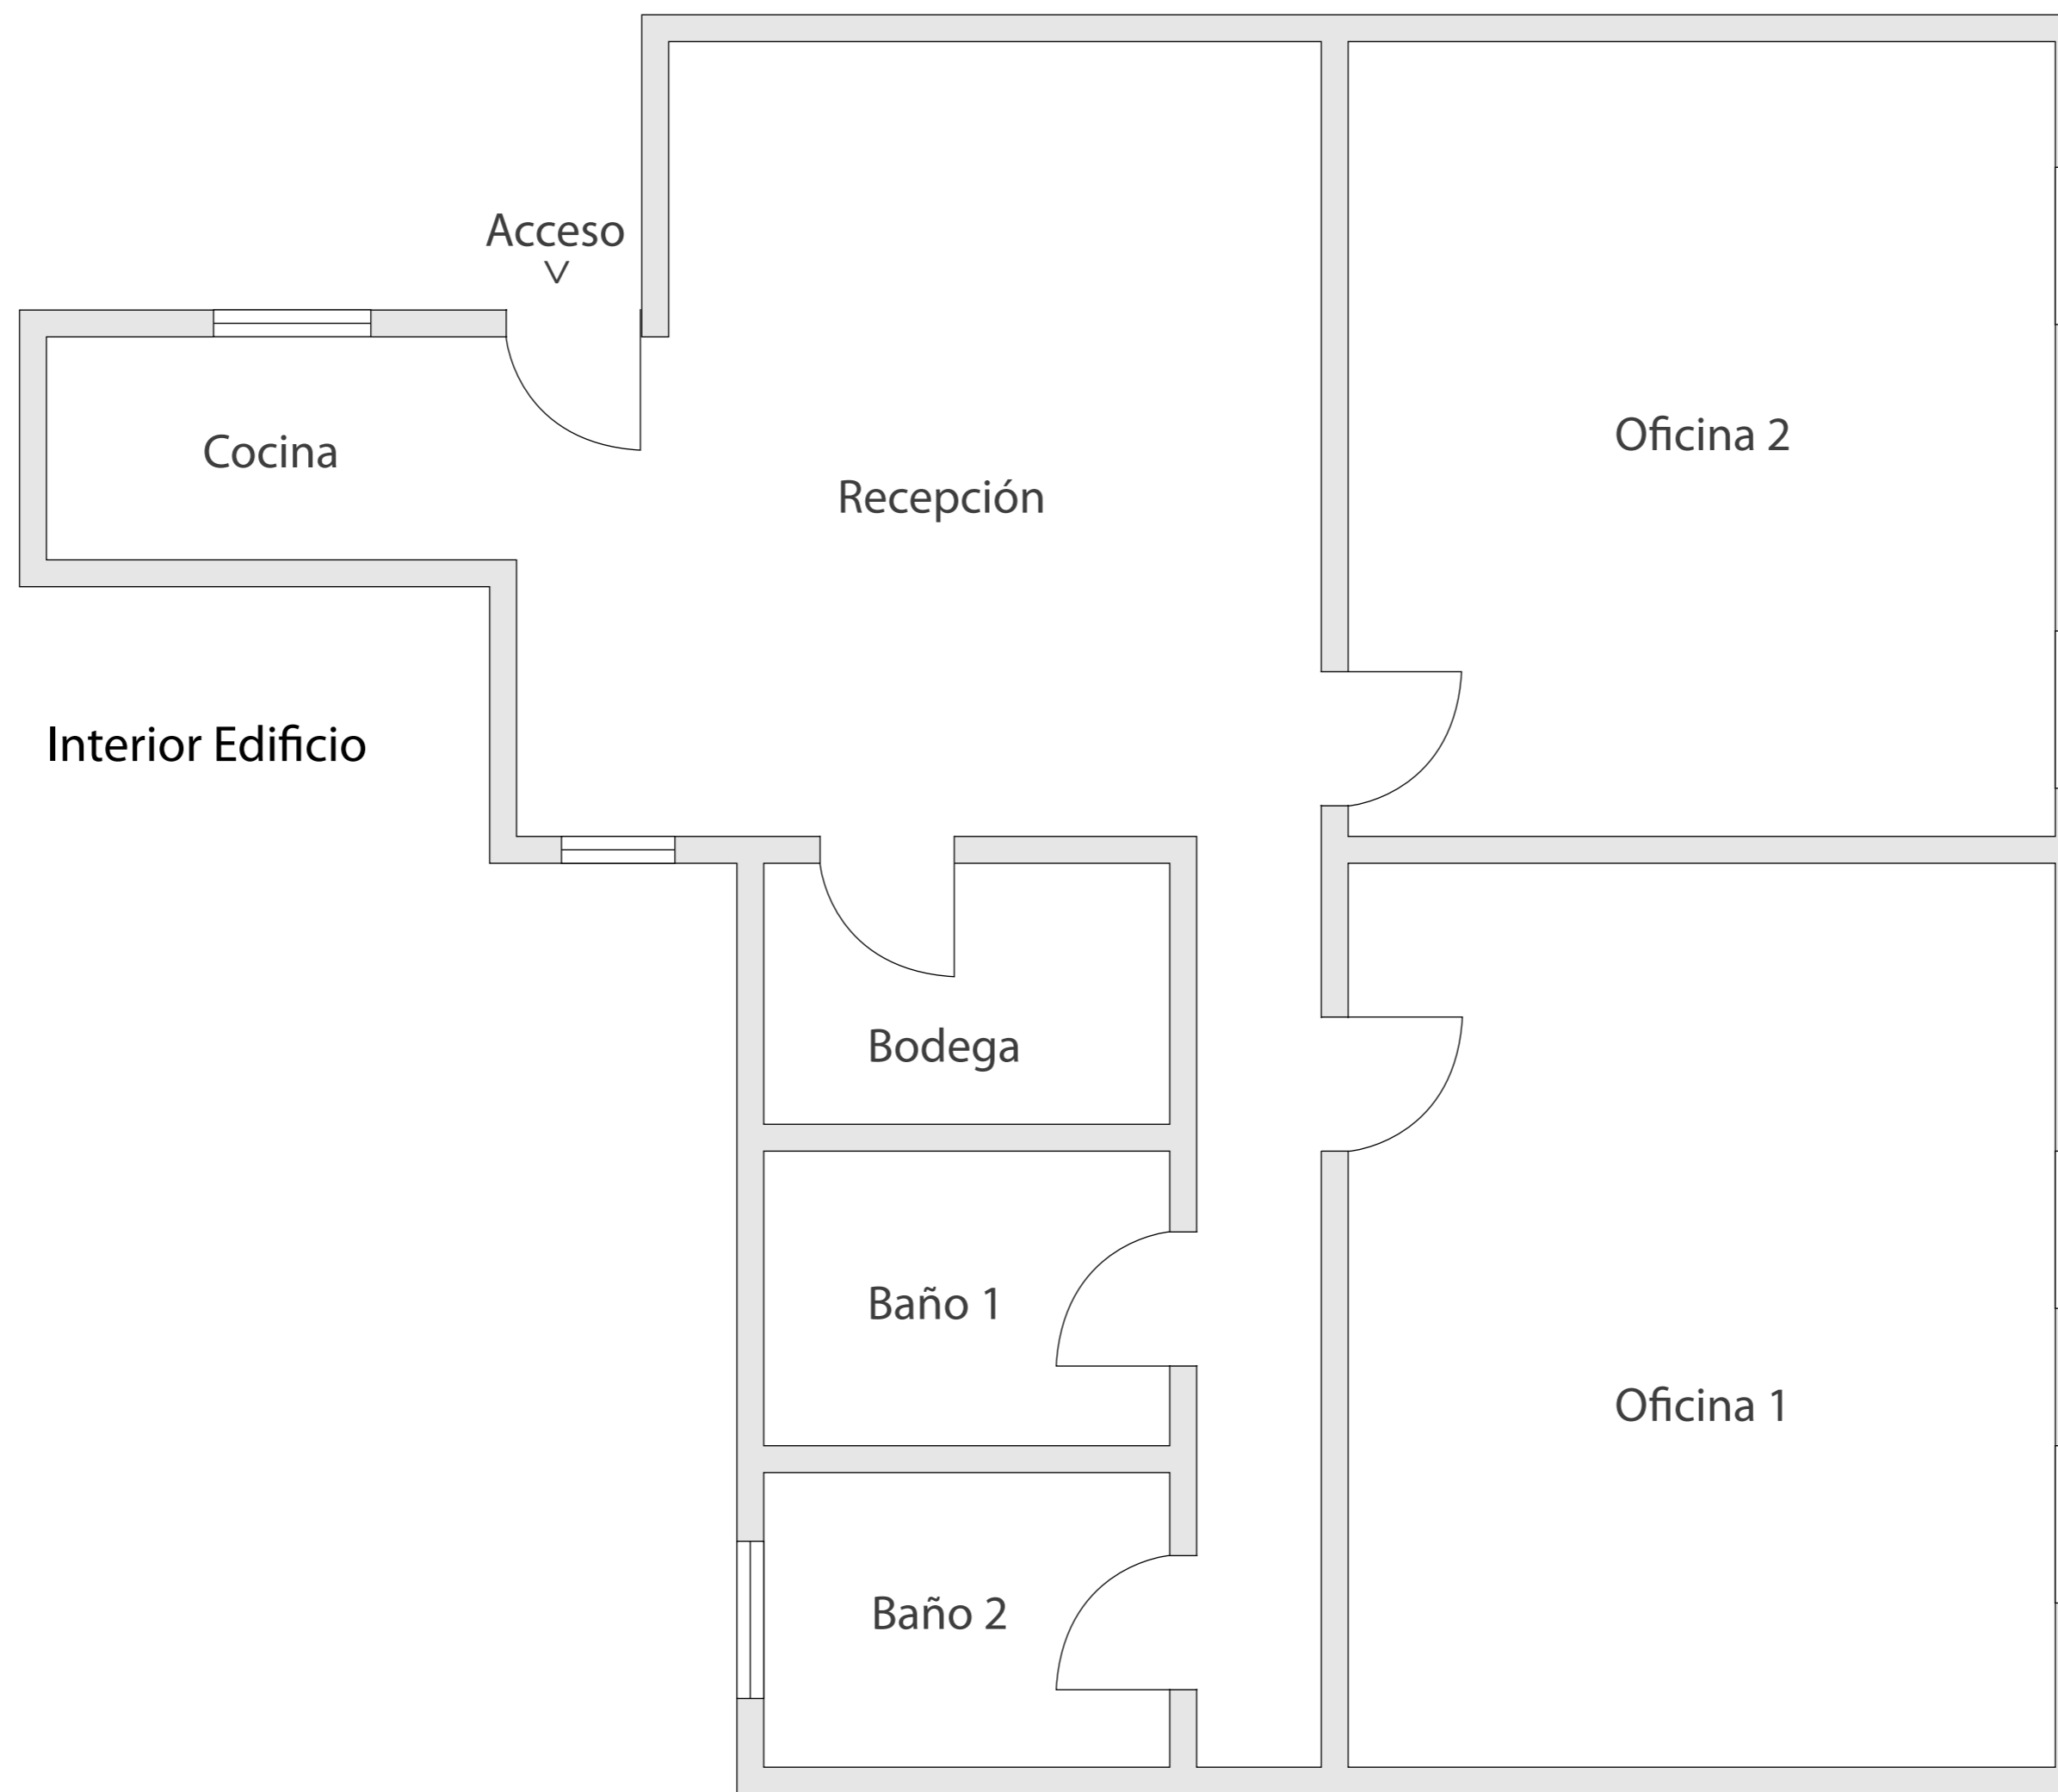

NORTE
(Monjitas)

PONIENTE

ORIENTE
(Pasaje Phillips)

SUR

Dirección: Phillips 16, Oficina I. **Superficie:** 94 mt²

Oficina en Pasaje Phillips detrás del Portal Bulnes en sector Plaza de Armas. El edificio fue remodelado hace 5 años recuperando sus detalles patrimoniales. 2 privados, cocina, recepción, dos baños. Pisos de parquet, Aire acondicionado.