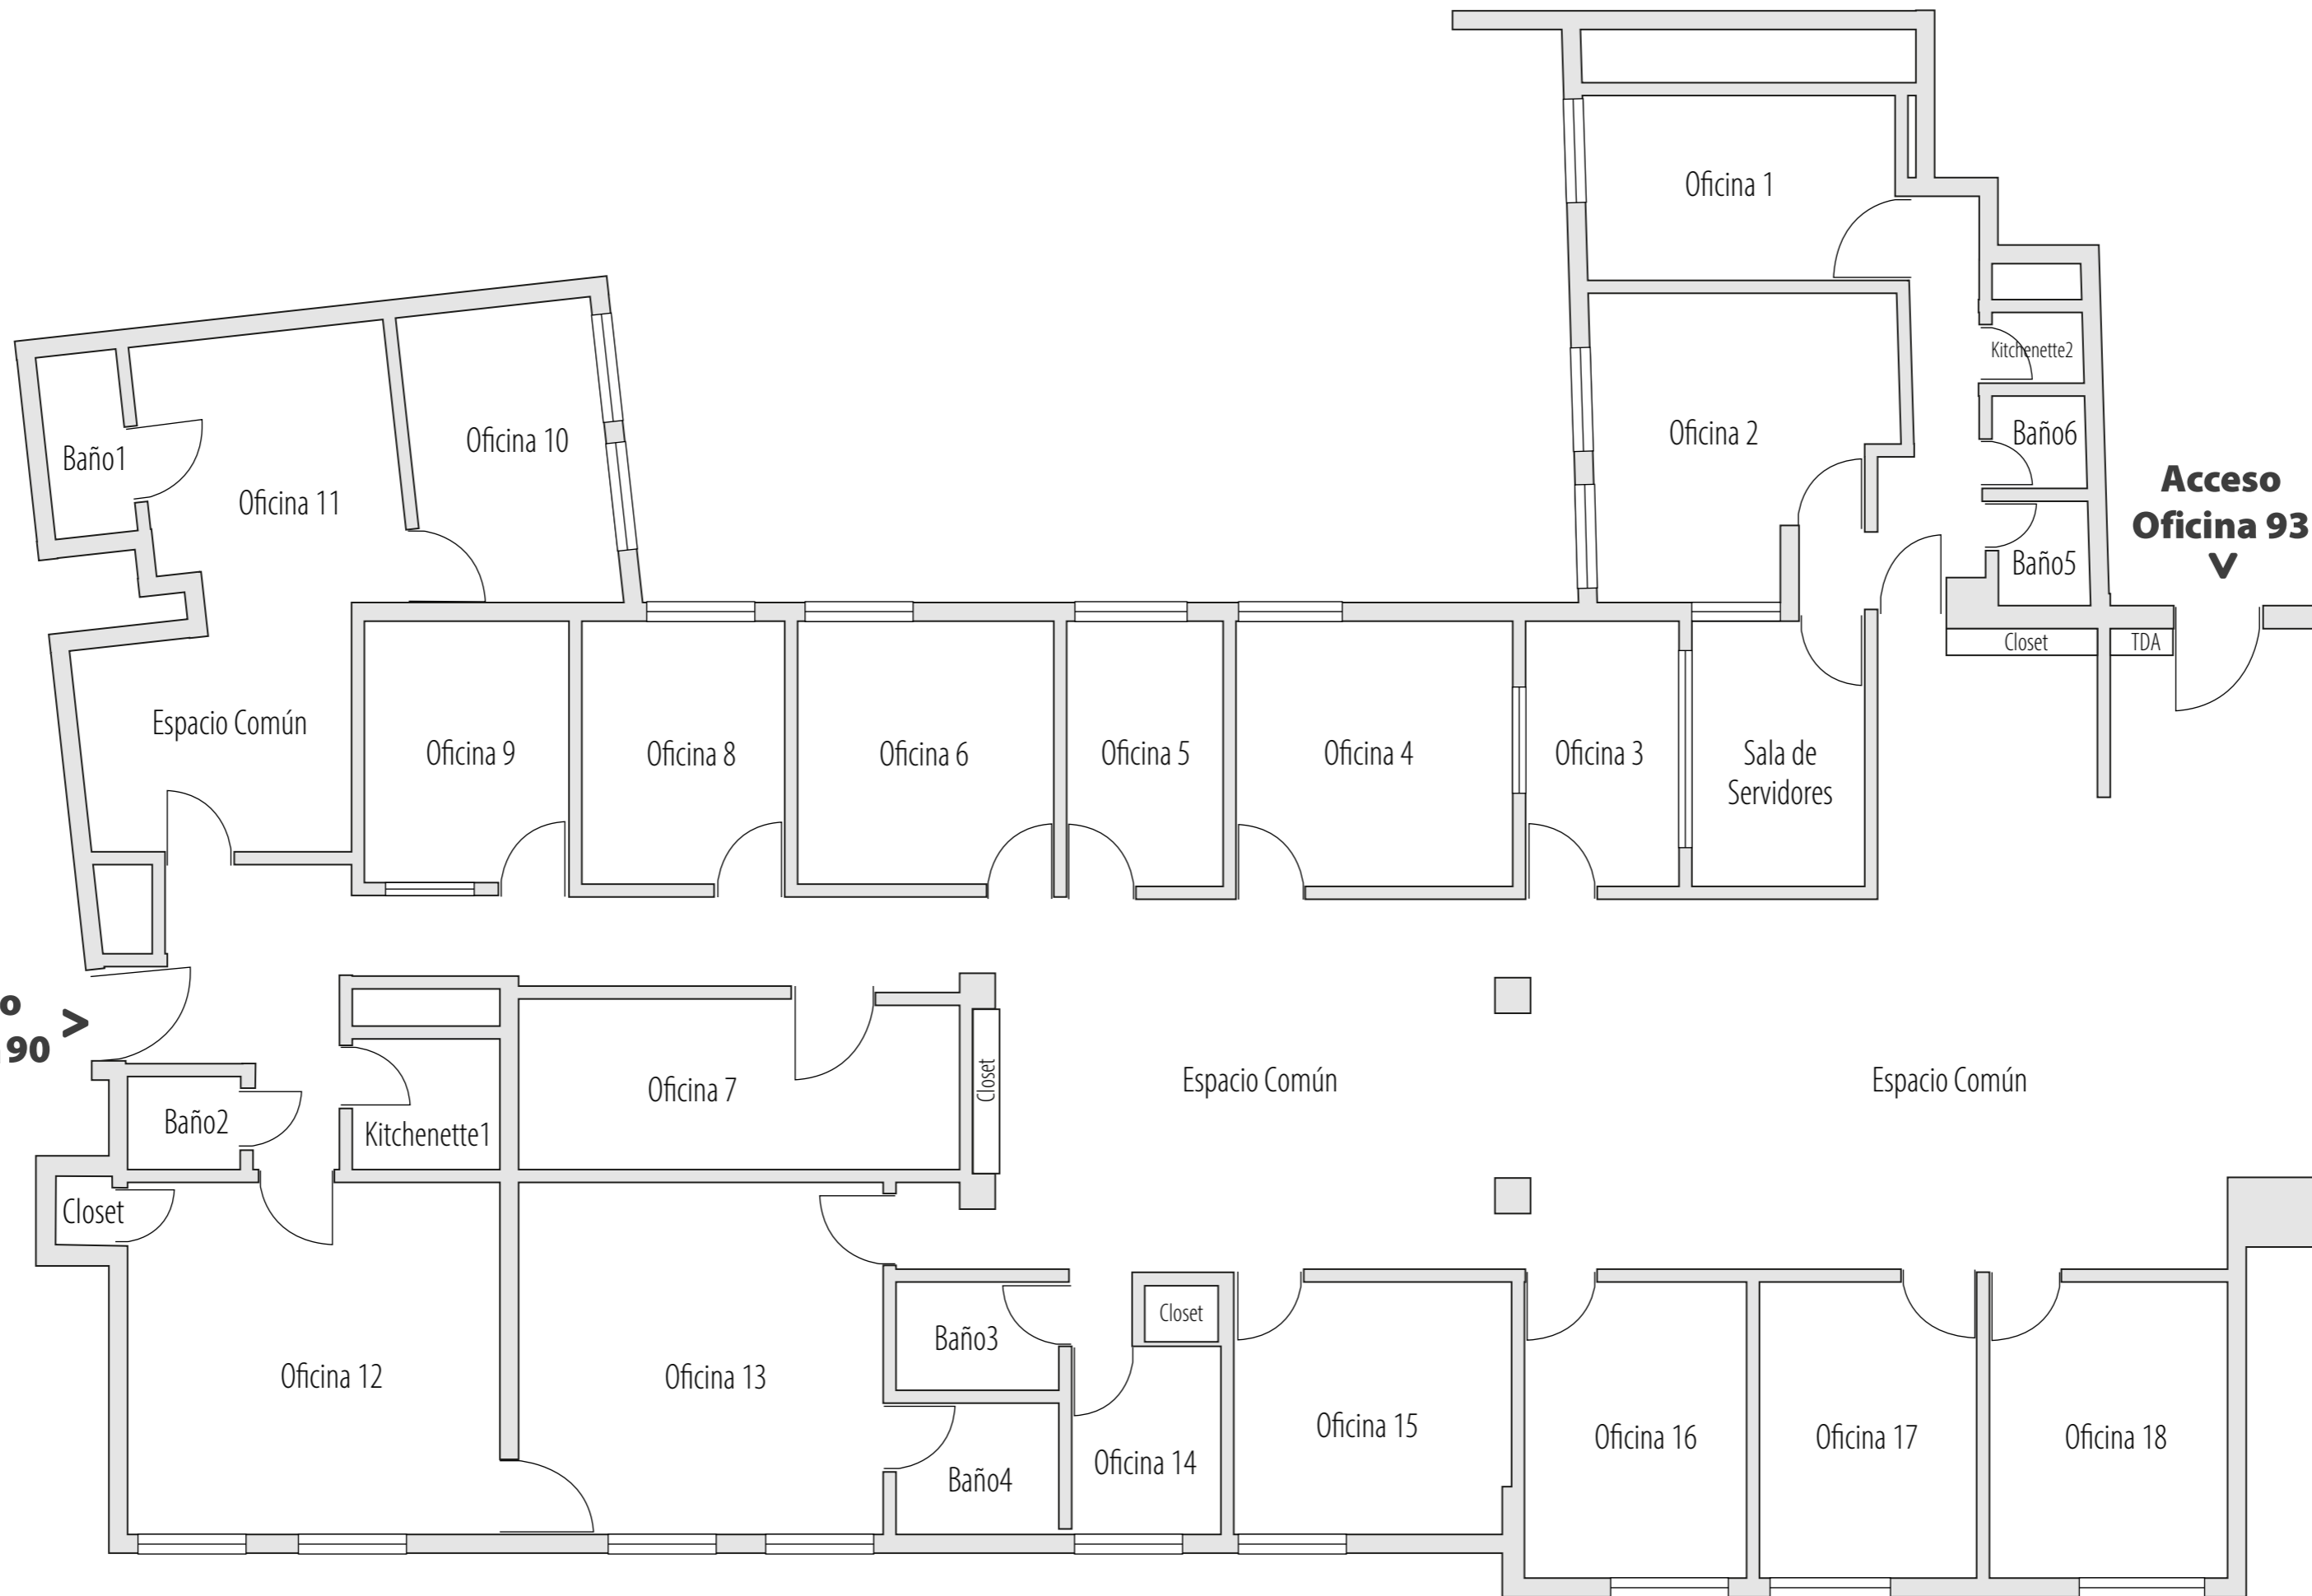

PONIENTE

SUR
(Av.Libertador
Bernardo O`higgins)

NORTE

ORIENTE
(TEATINOS)

Dirección: Teatinos 20, Oficina 90 / Oficina 93, Santiago. Superficie Total: 409.5m² Superficie Oficina 90: 105.5m² Superficie Oficina 93: 304m²

2 grandes oficinas unidas en pleno corazón del barrio cívico, en Teatinos con Alameda, en edificio patrimonial. Excelente conectividad con Metro y transporte público. 18 privados y espacio central amplio, 6 baños, 2 espacios de cocina. Las mejores vistas e iluminación. Conserjería y amplios ascensores, ideal para atención de público.