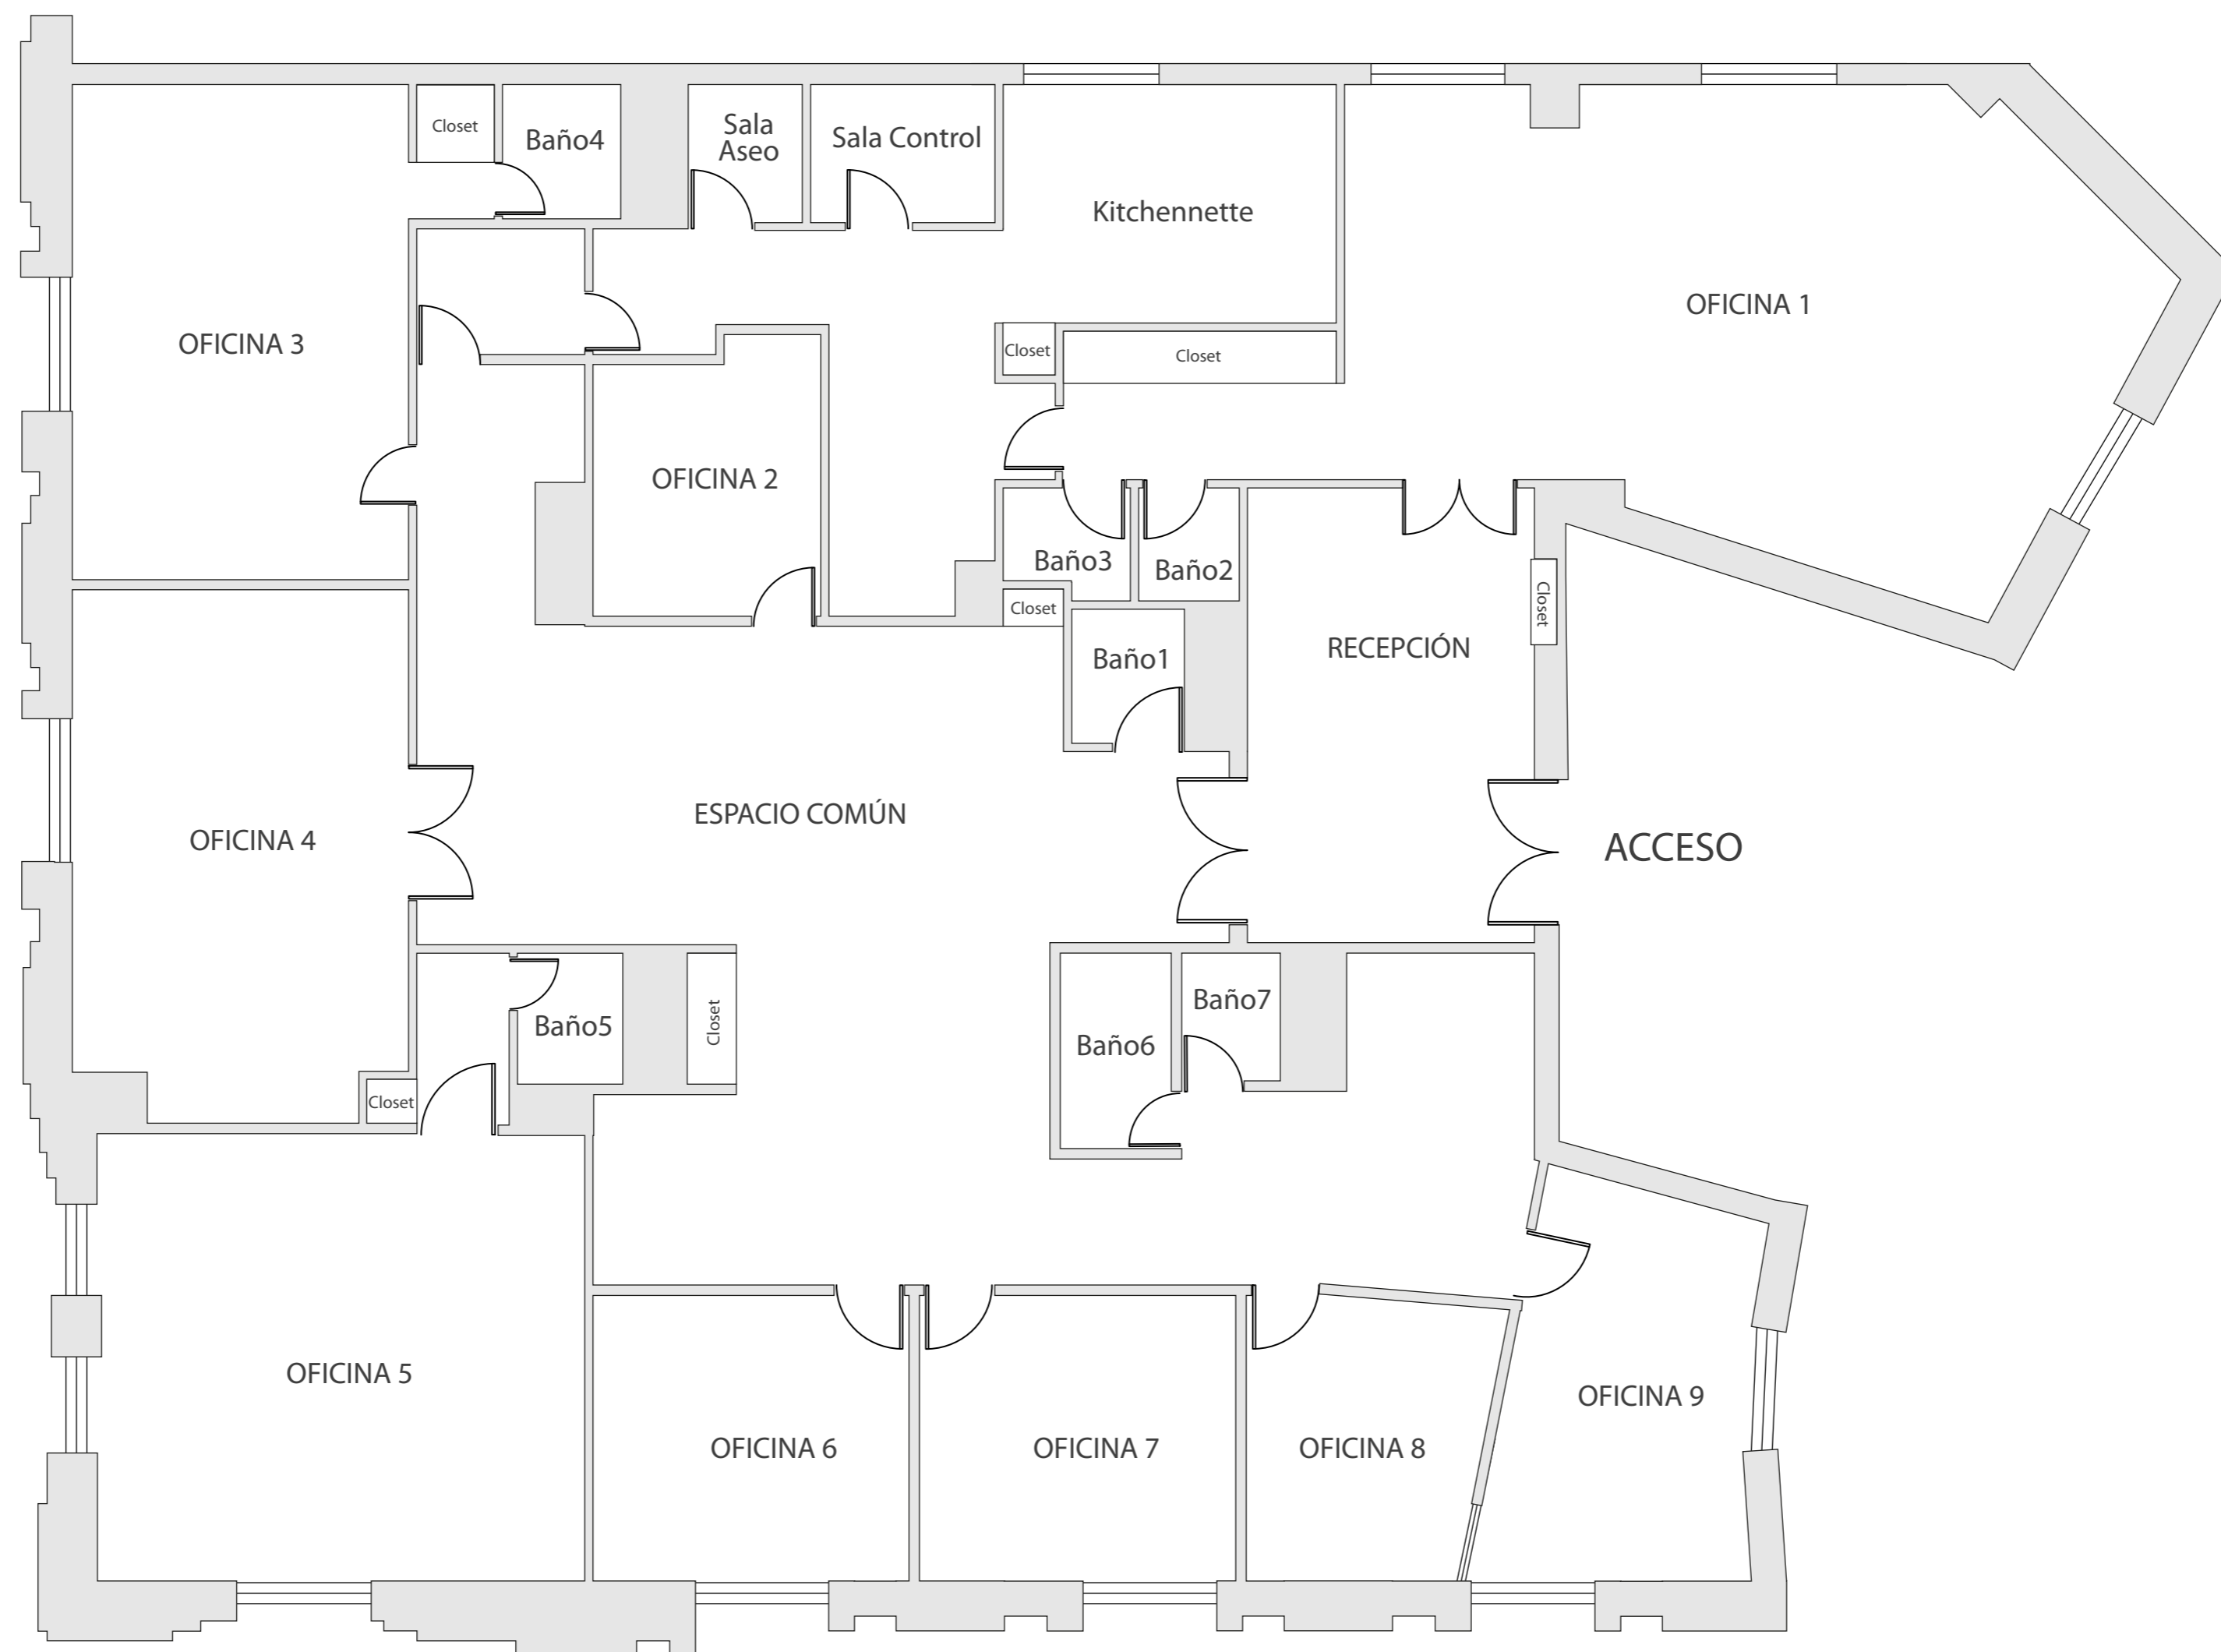

NORTE
(Patio de luz)

PONIENTE
(Plaza de Armas)

ORIENTE
(Pasaje Phillips)

SUR
(Pasaje Phillips)

Dirección: Phillips 40, Piso 4. Santiago.

Superficie: 397,5 mt²

Amplias oficinas, en buen estado. Cuenta con módulos personales, recepción, 7 baños, 9 privados y amplio espacio común. Cocina, excelente iluminación, instalación eléctrica trifásica. A pasos del metro estación Plaza de Armas.