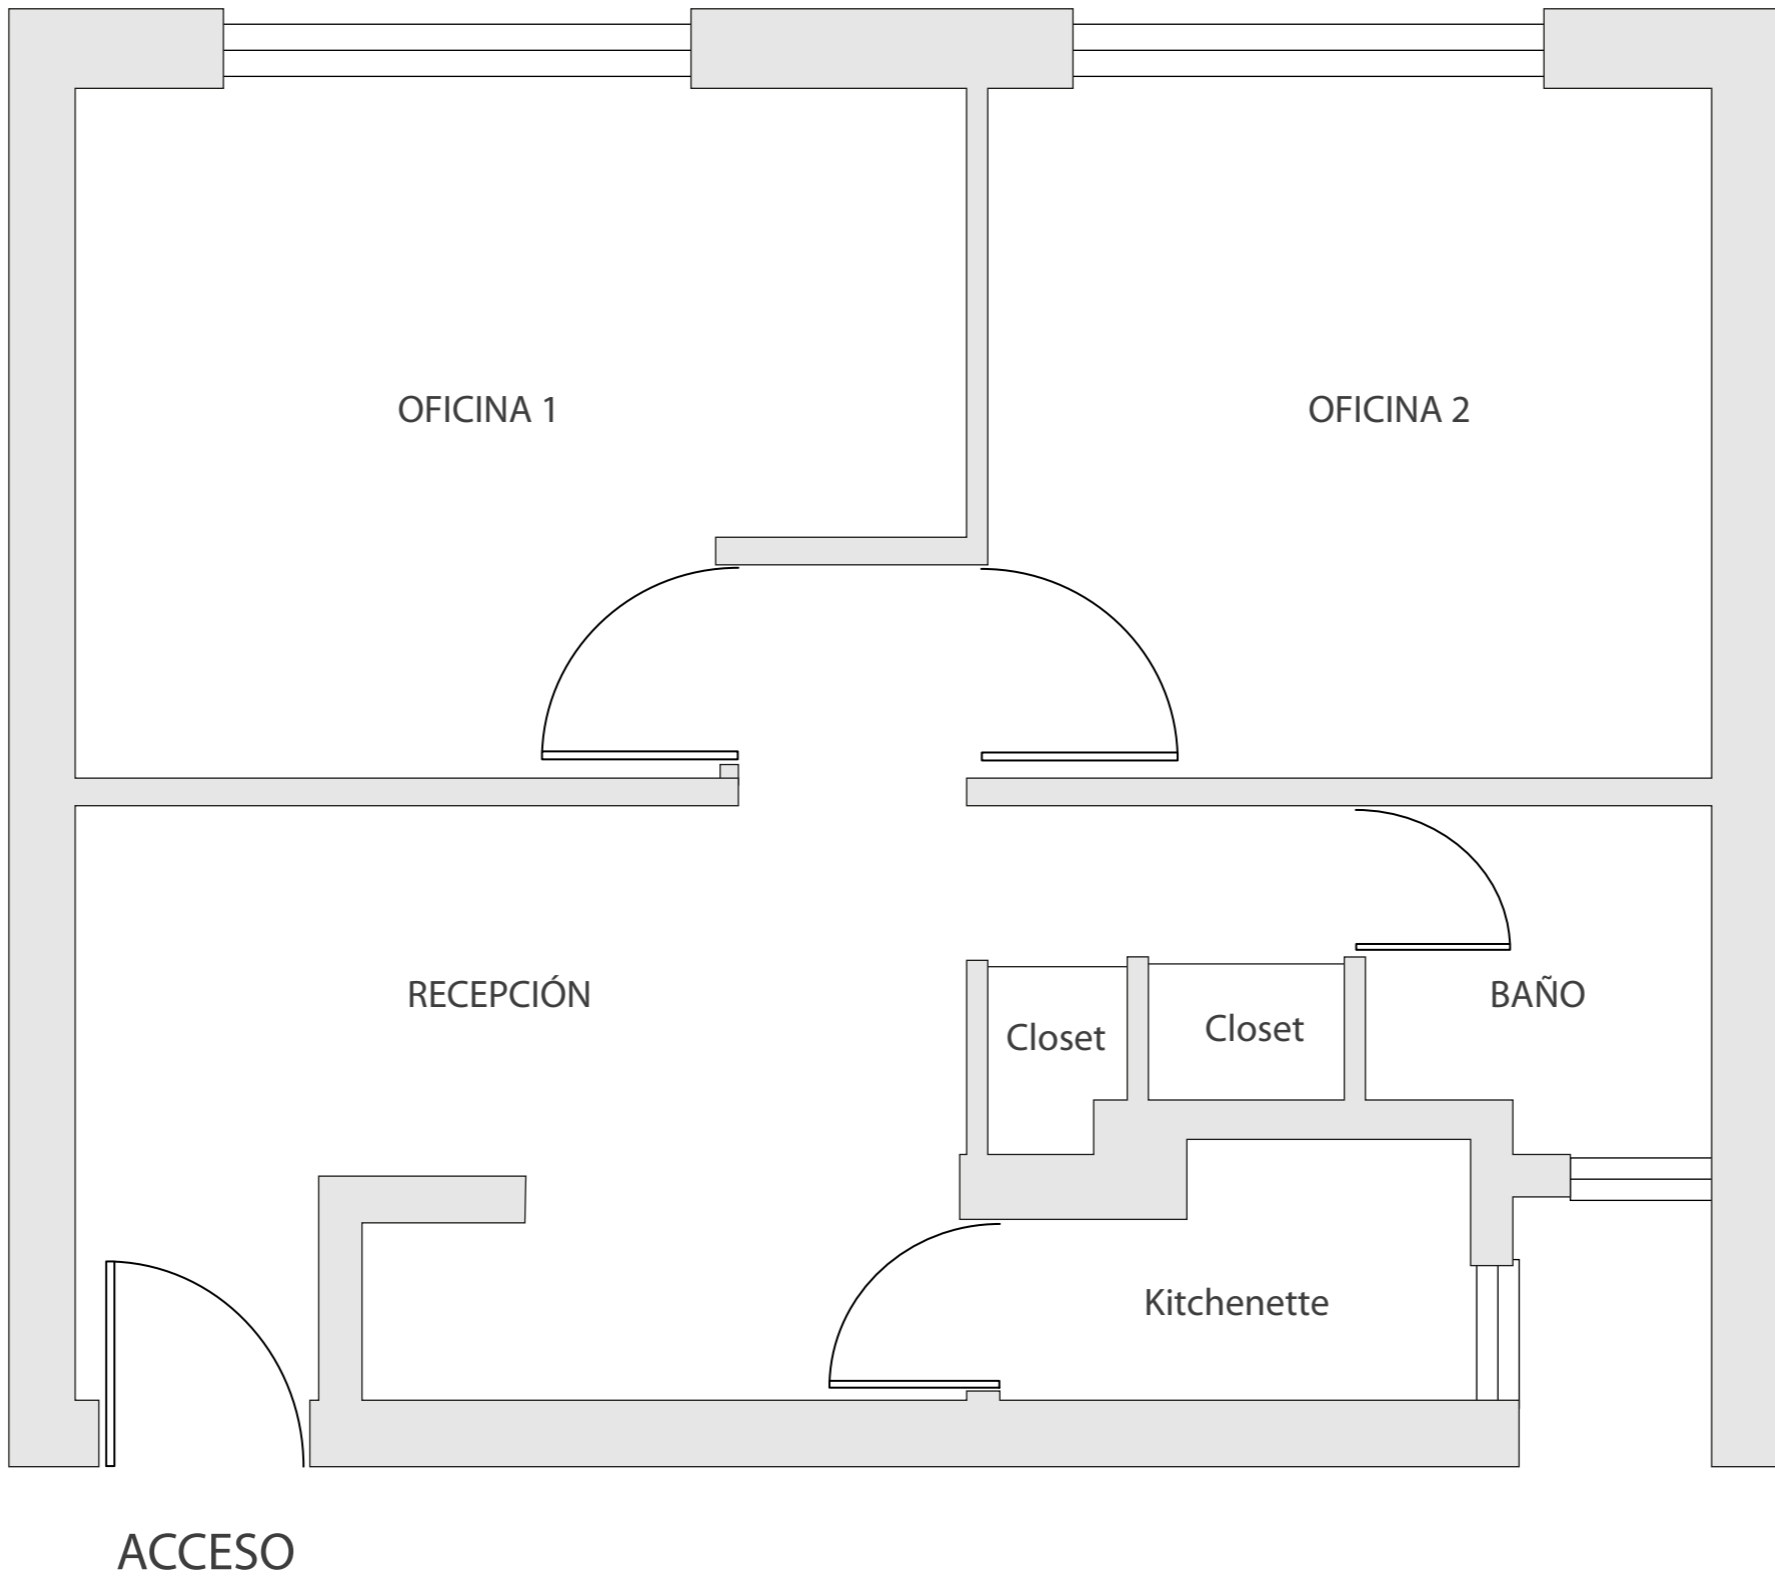

*ORIENTE*  
*(Paseo Bulnes)*

*NORTE*

*SUR*

*PONIENTE*

**Dirección:** Bulnes 241 Oficina H

**Superficie:** 45 mt2

Oficina remodelada, piso parquet, aire acondicionado, kitchenette, 1 baño. Espacio común y dos privados.