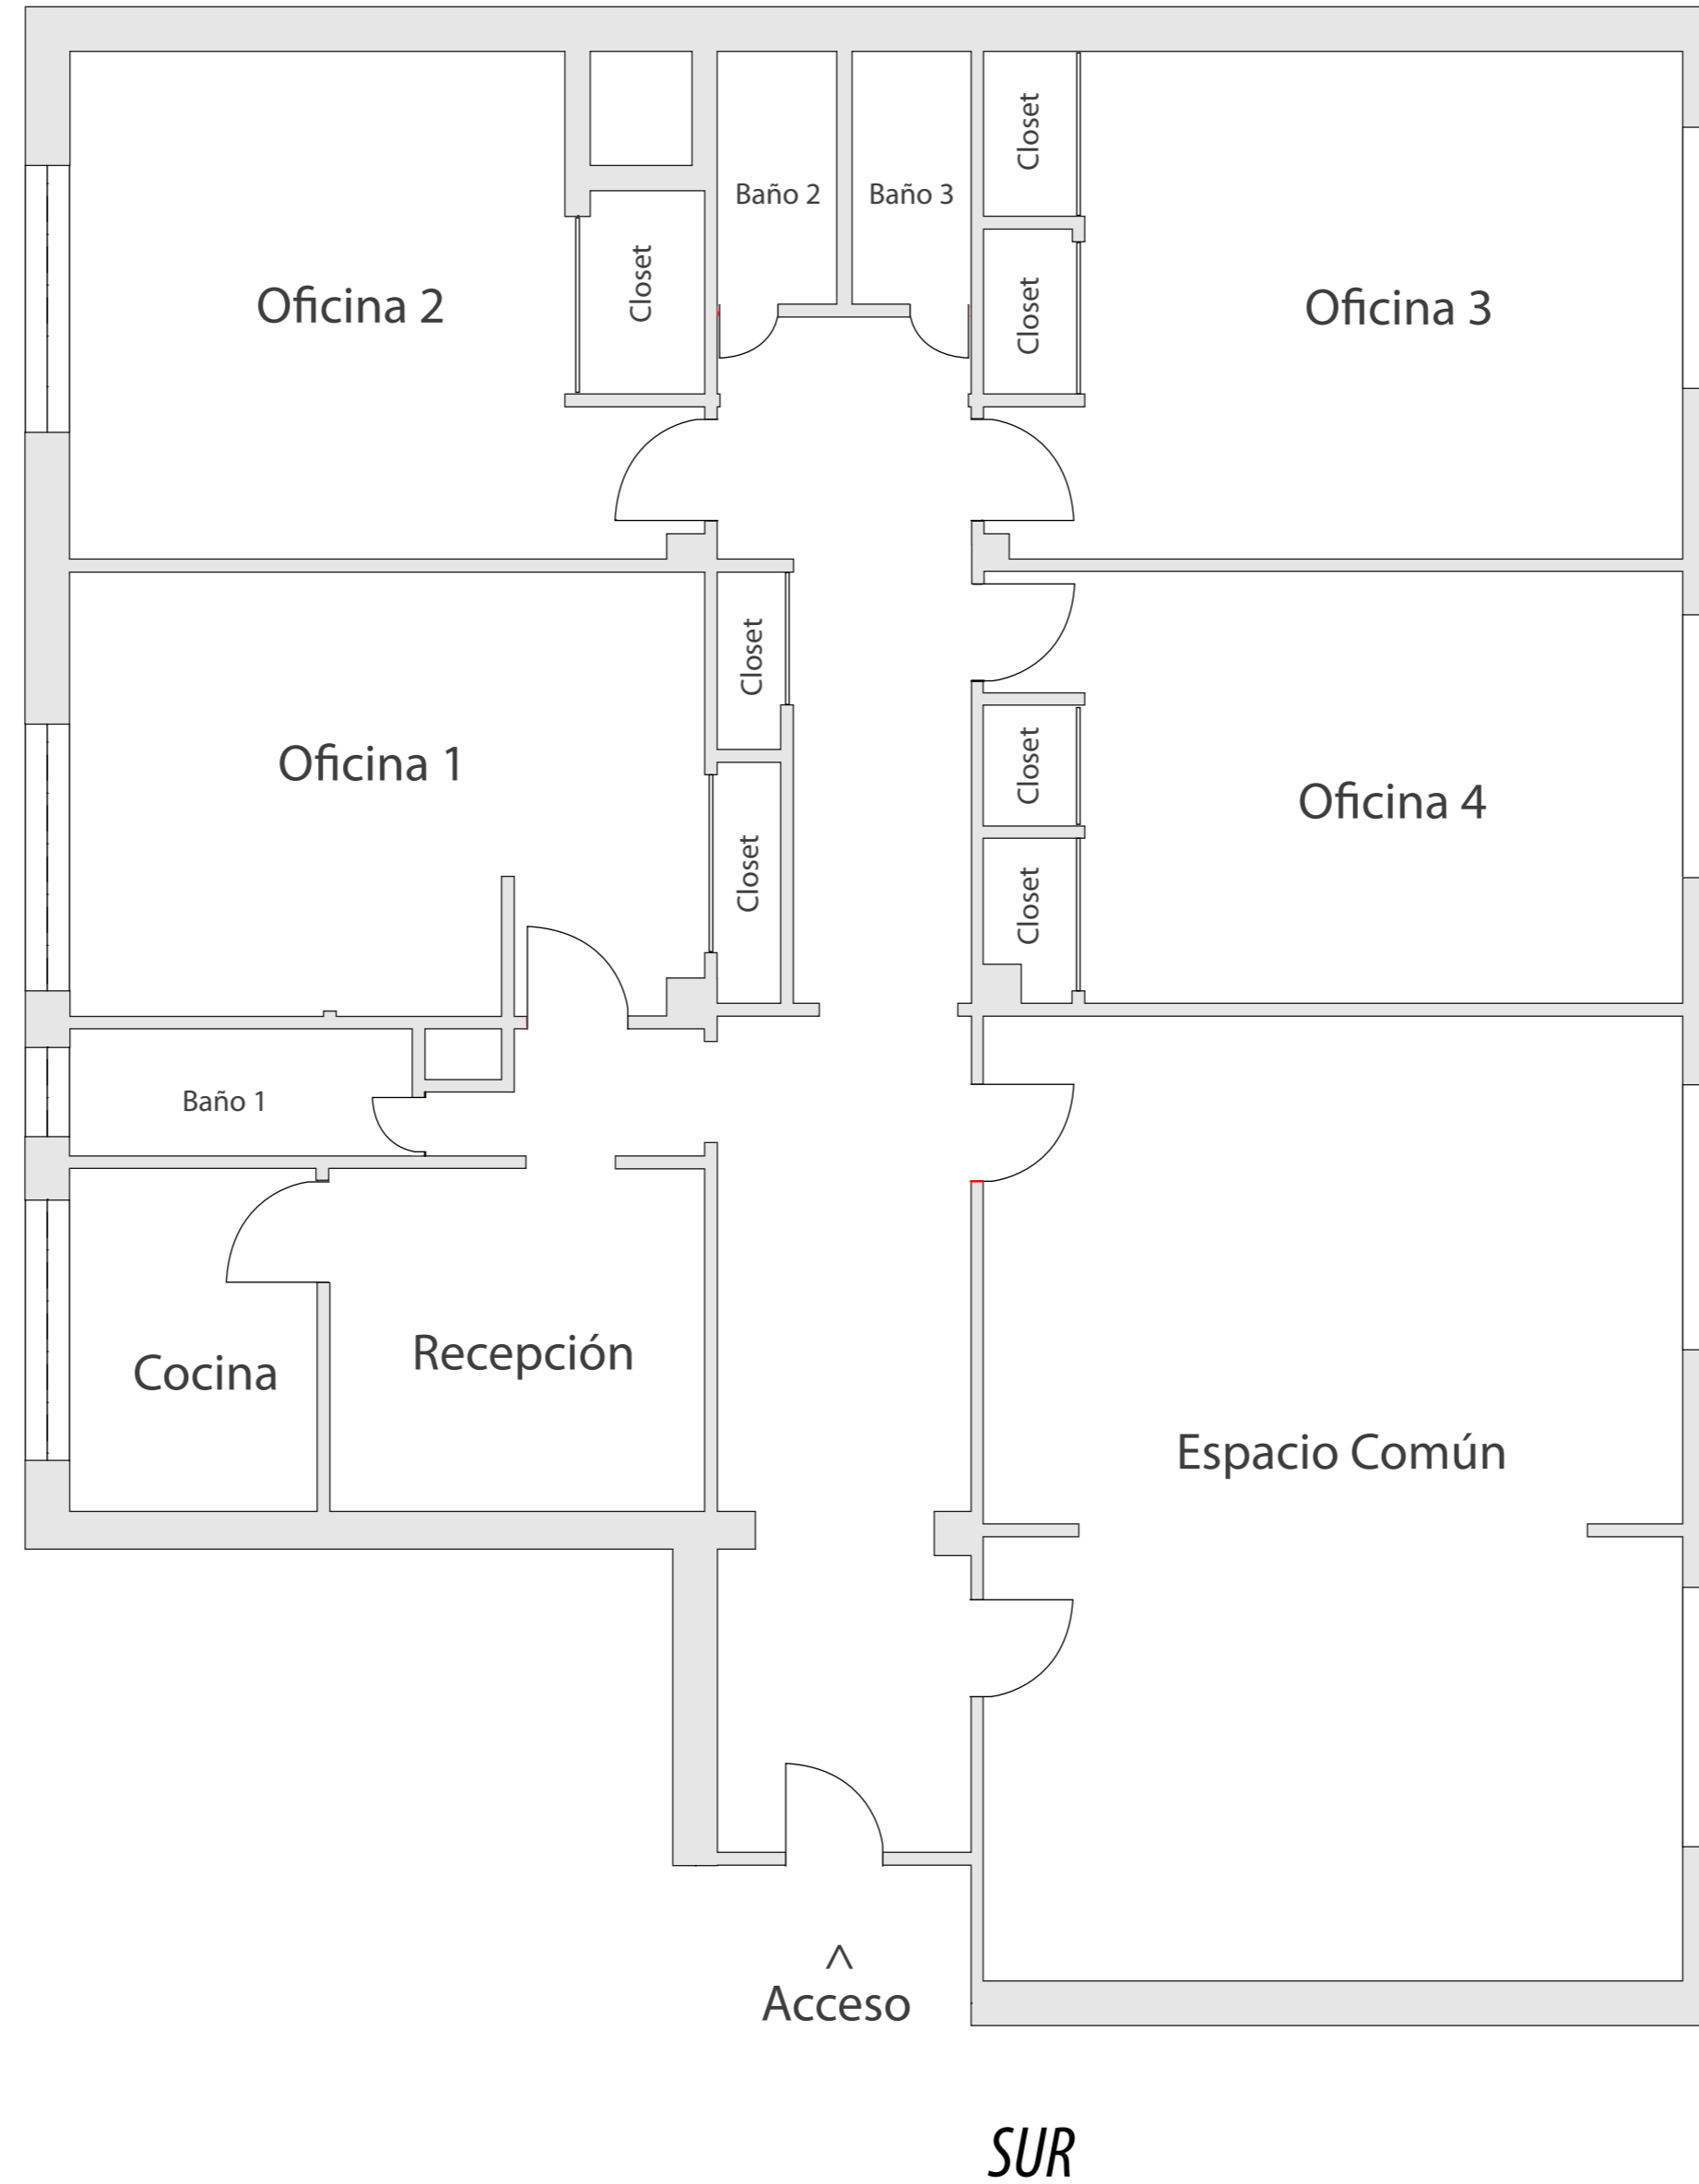

PONIENTE

NORTE

ORIENTE
(Paseo Bulnes)

SUR

Dirección: Bulnes 377, Oficina 607 , Santiago. **Superficie:** 183,7 mt2

Gran oficina de 183 mt2, remodelada. Pisos vinílicos de calidad y porcelanatos en cocina y baños. Aires acondicionados. 4 privados más espacio común de trabajo muy amplio. Espacio para Recepción o sala de servidores. Vista a Paseo Bulnes cerca de Parque Almagro. Edificio ubicado en Comunidad de Interés Patrimonial en muy buenas condiciones de mantención.