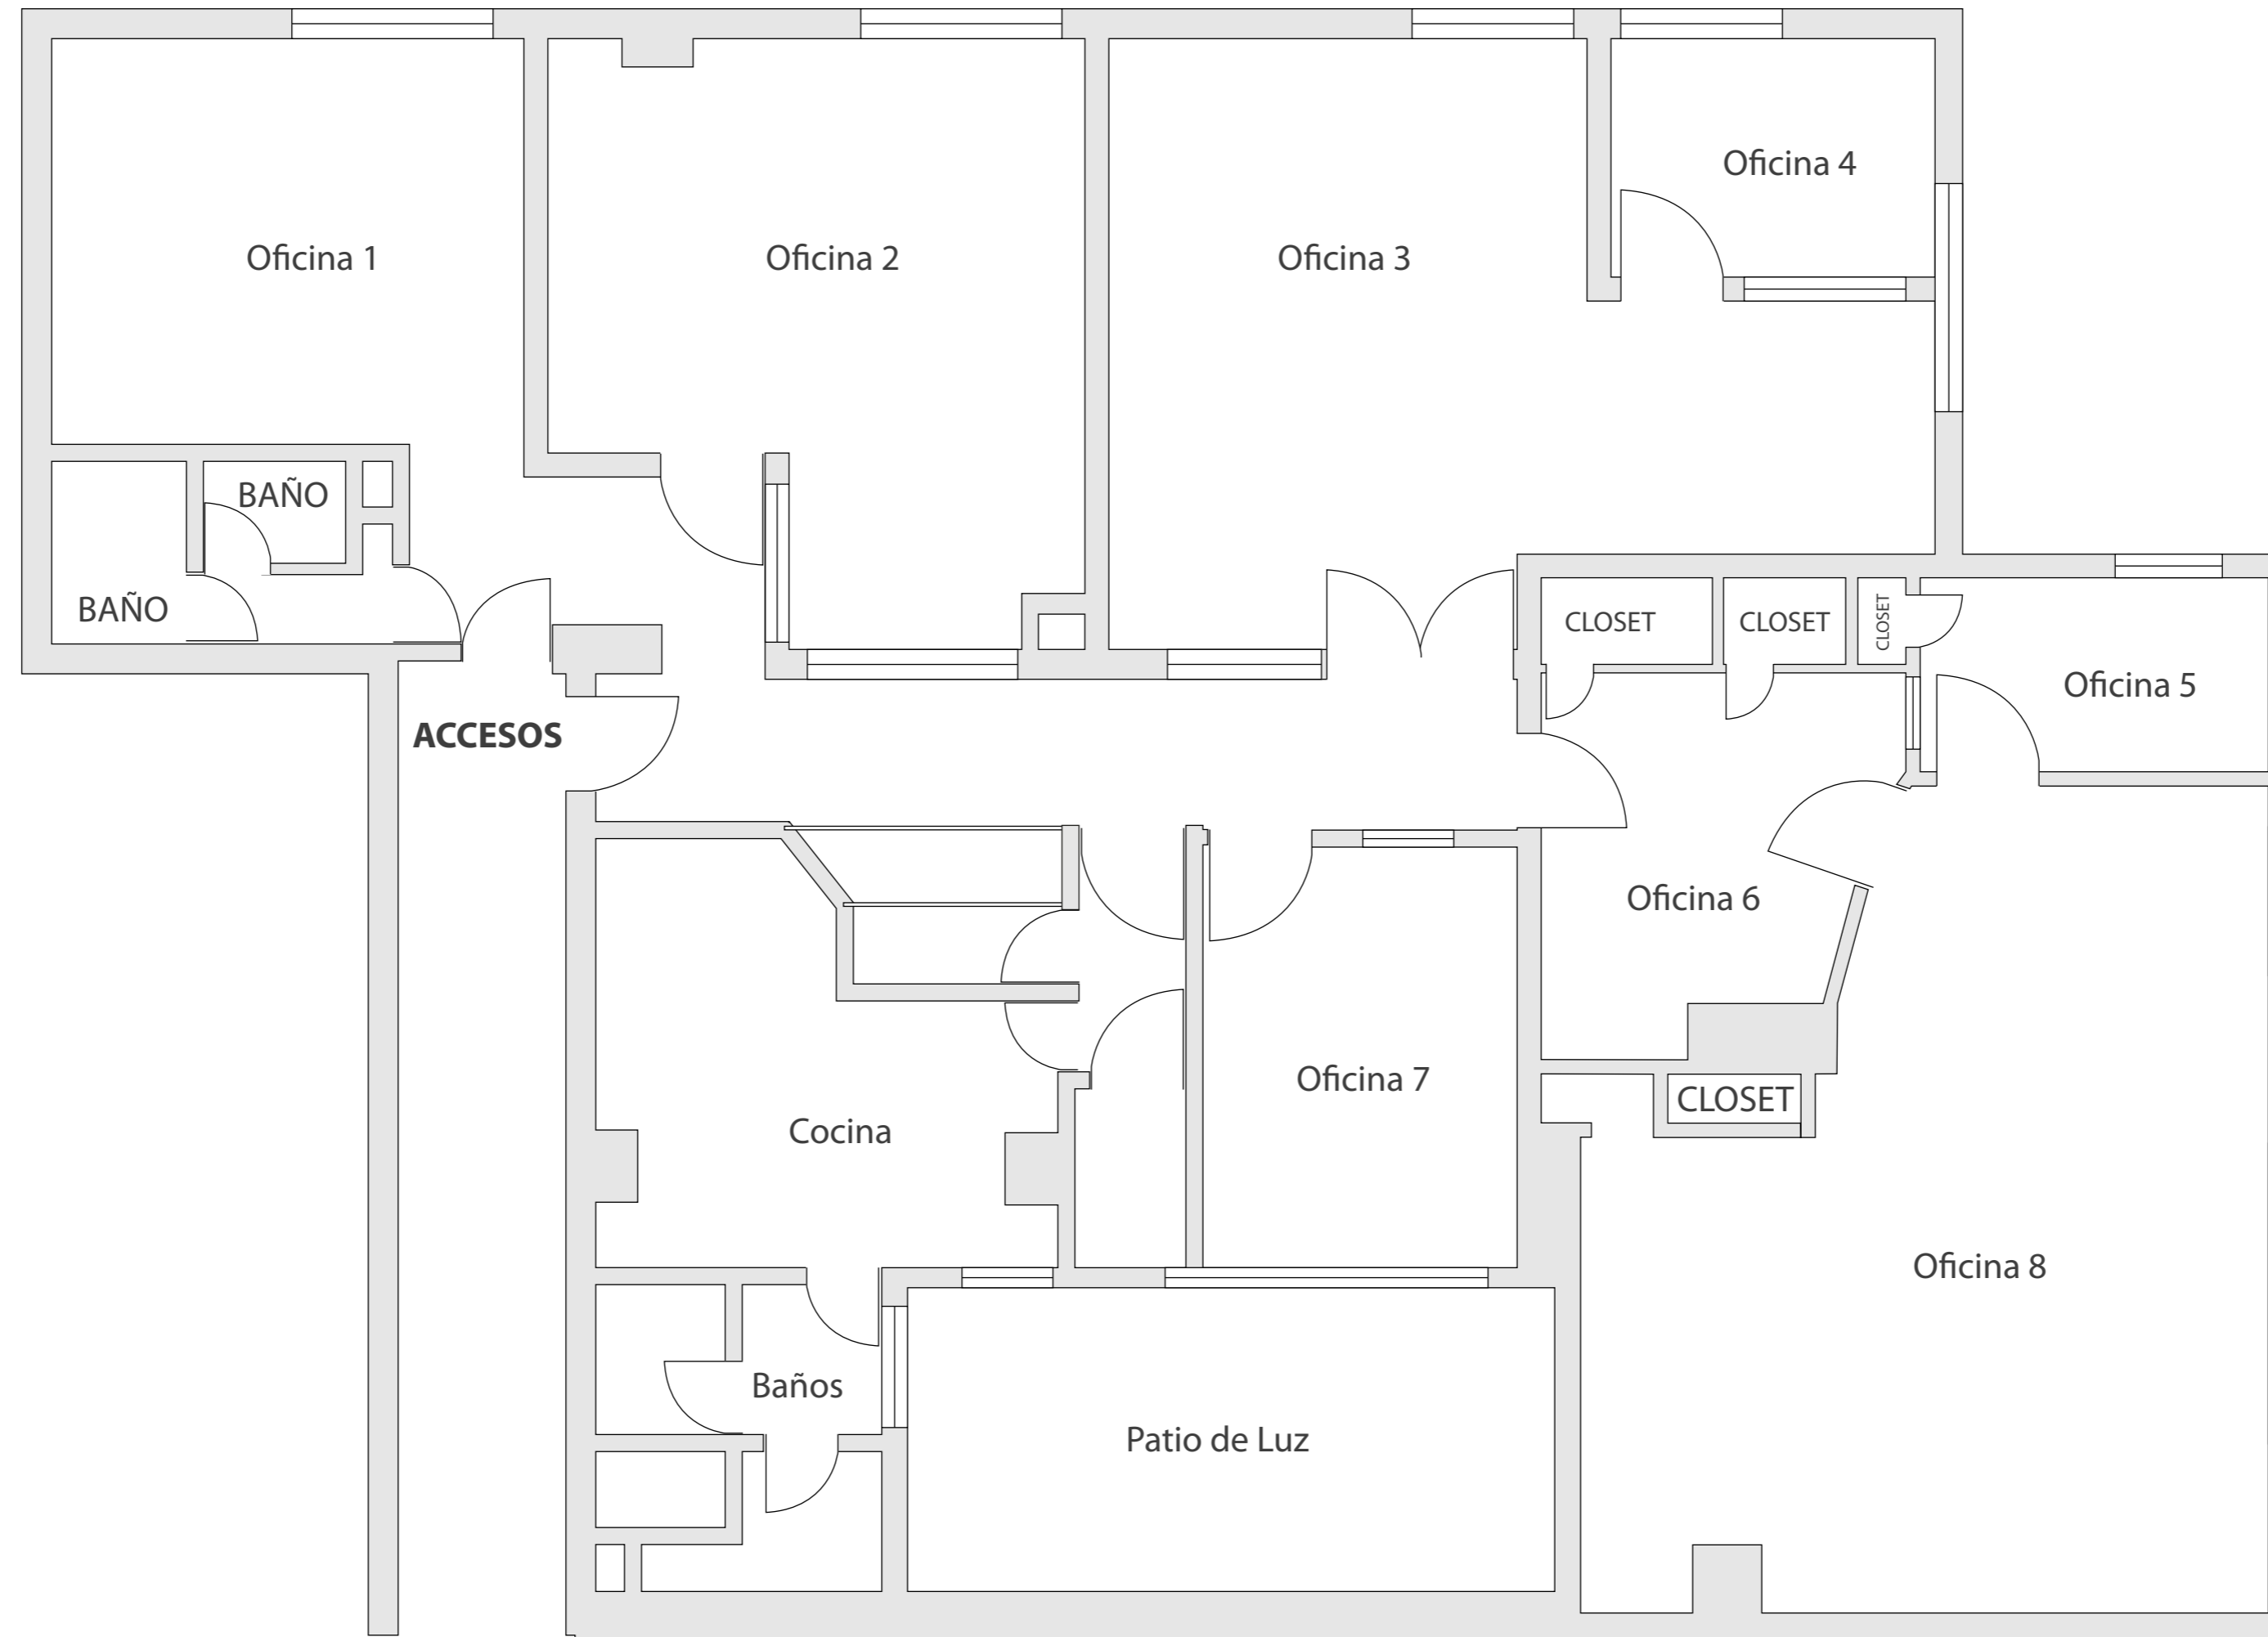

PLAZA DE ARMAS  
PONIENTE

**Dirección:** Phillips 16, Oficina Y y Z, Santiago. **Superficie:** 234,4 mt<sup>2</sup>

Oficina en pasaje Phillips detrás del portal Bulnes en sector Plaza de Armas de Santiago. Oficinas conectadas en buen estado, cocina, 4 baños y ducha. A pasos del Metro Estación Plaza de Armas.