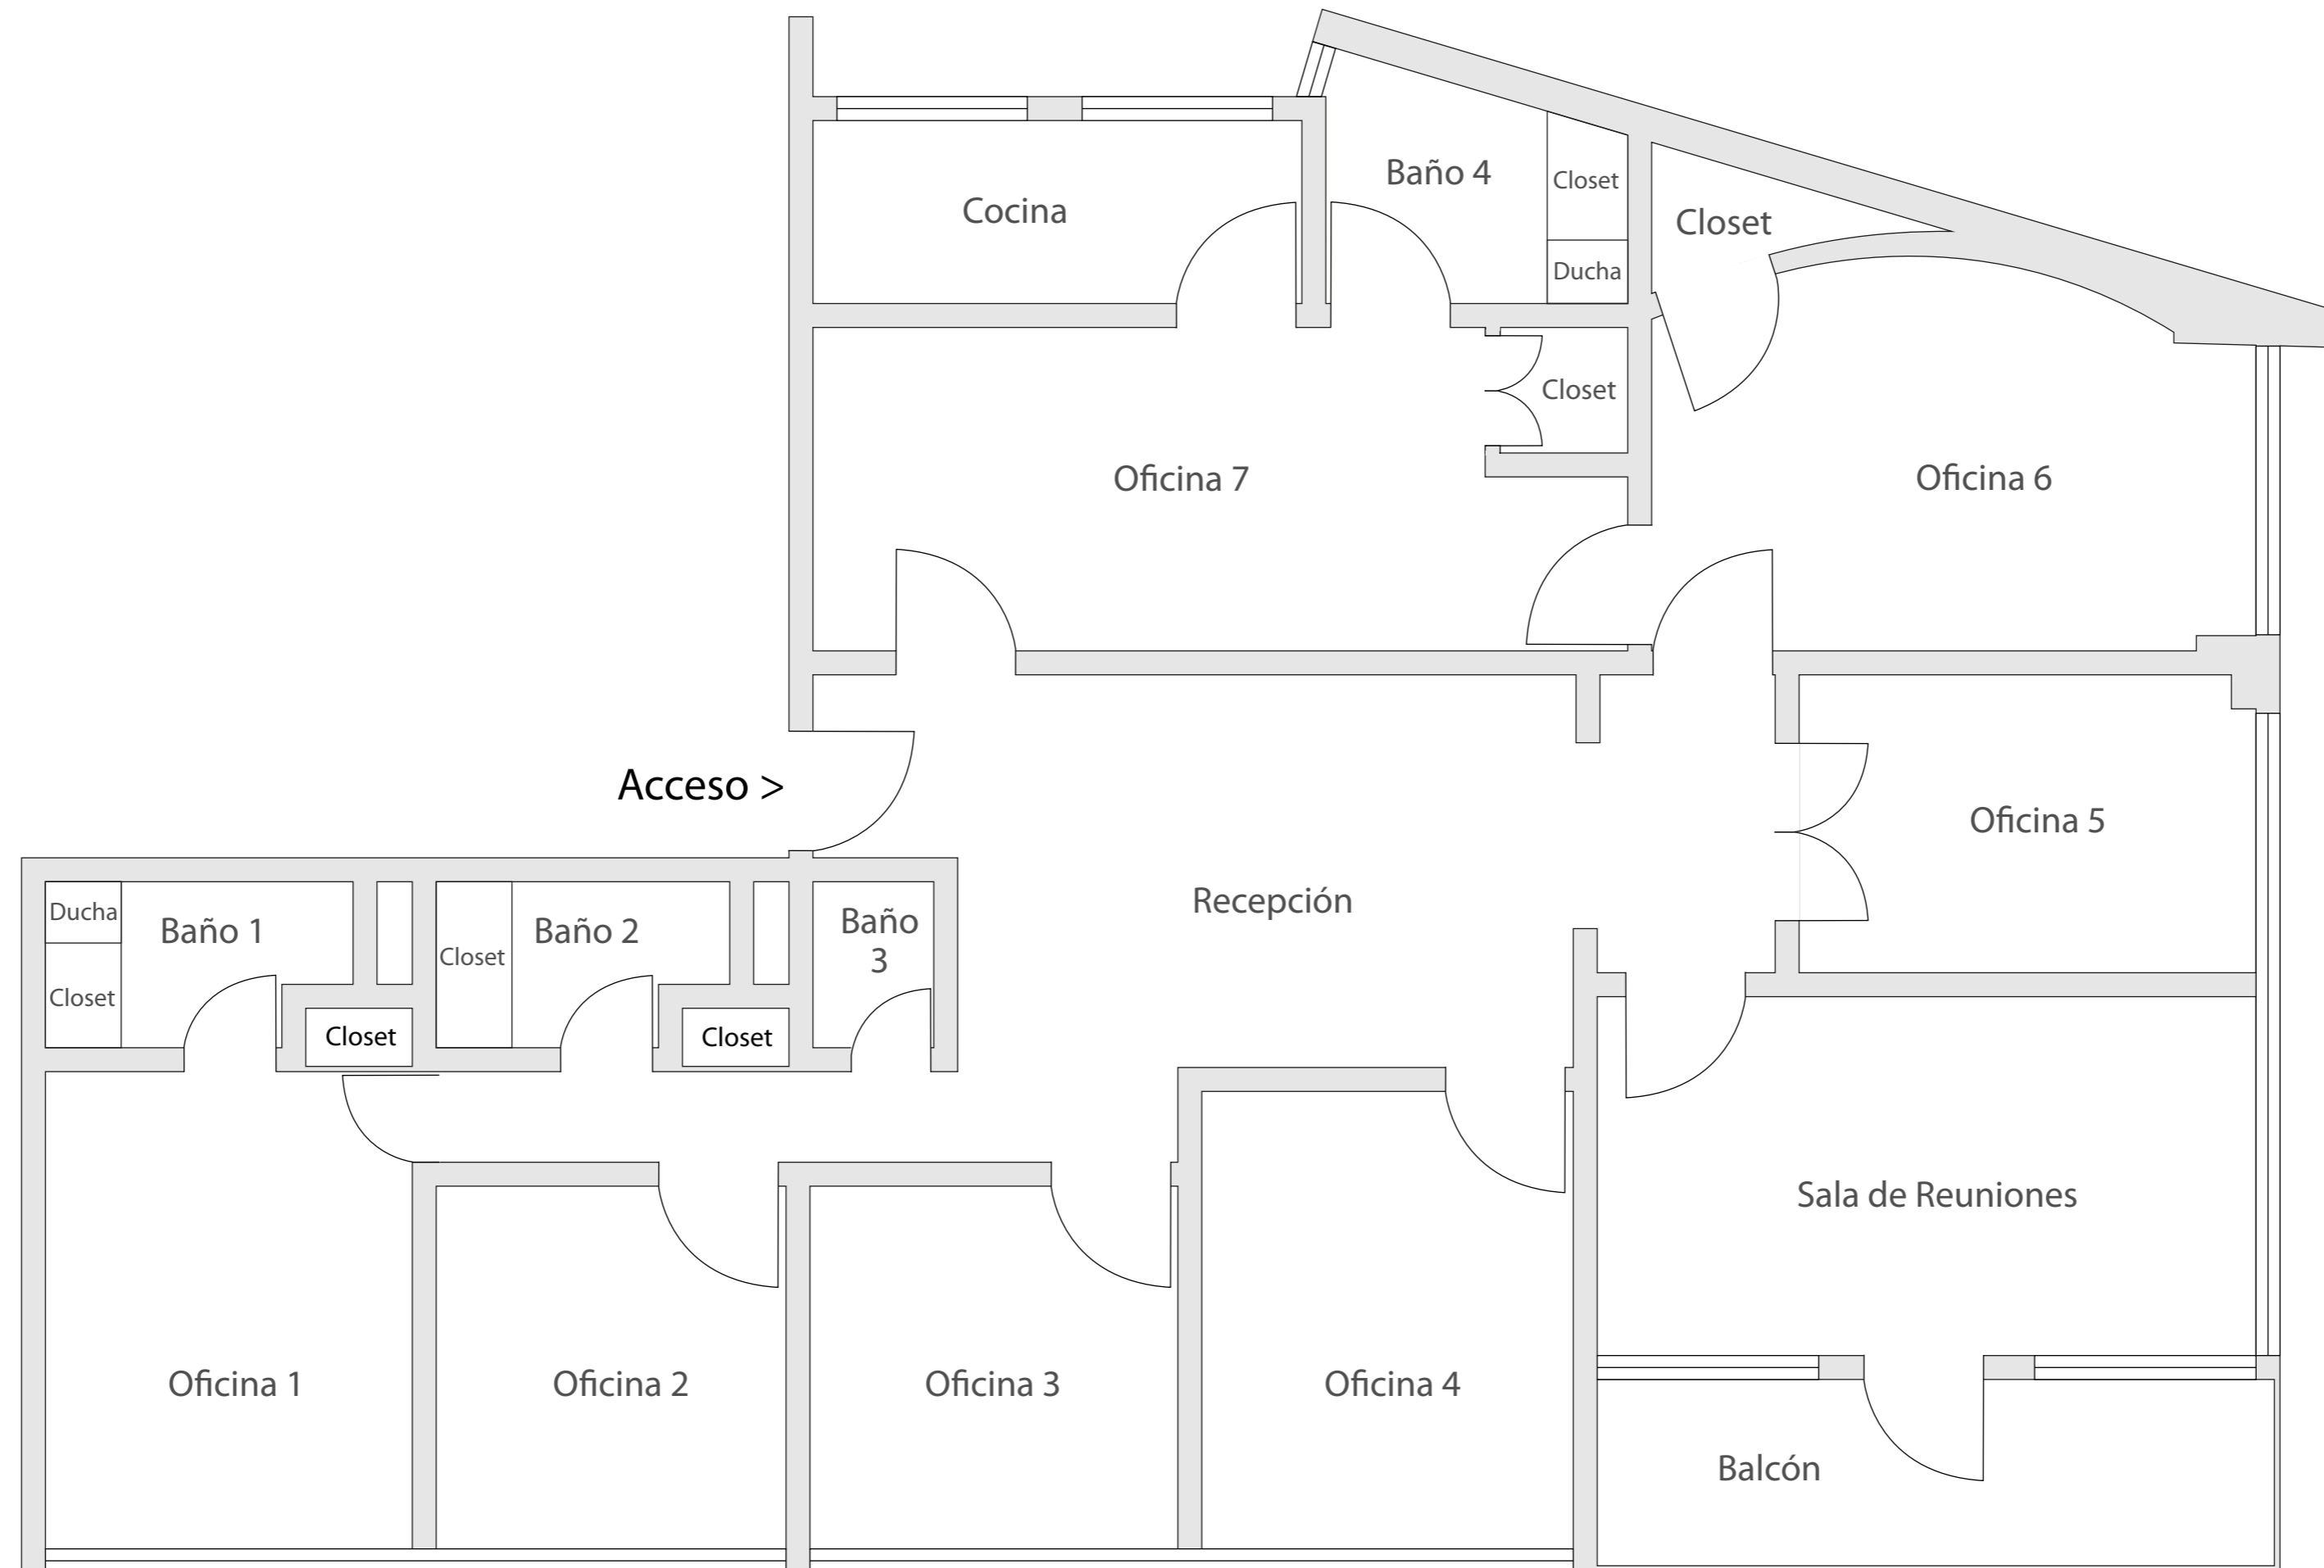

PONIENTE

SUR

NORTE
(Ismael Valdés Vergara)
Museo Bellas Artes

ORIENTE
(José Miguel de la Barra)

Dirección: José Miguel de la Barra 536, Oficina 403. **Superficie:** 210 mt²

Preciosa oficina frente al Museo de Bellas Artes. Piso de parquet, aire acondicionado. Ideal para comunidad de techo con 8 privados. Vista directa al Museo Bellas Artes.